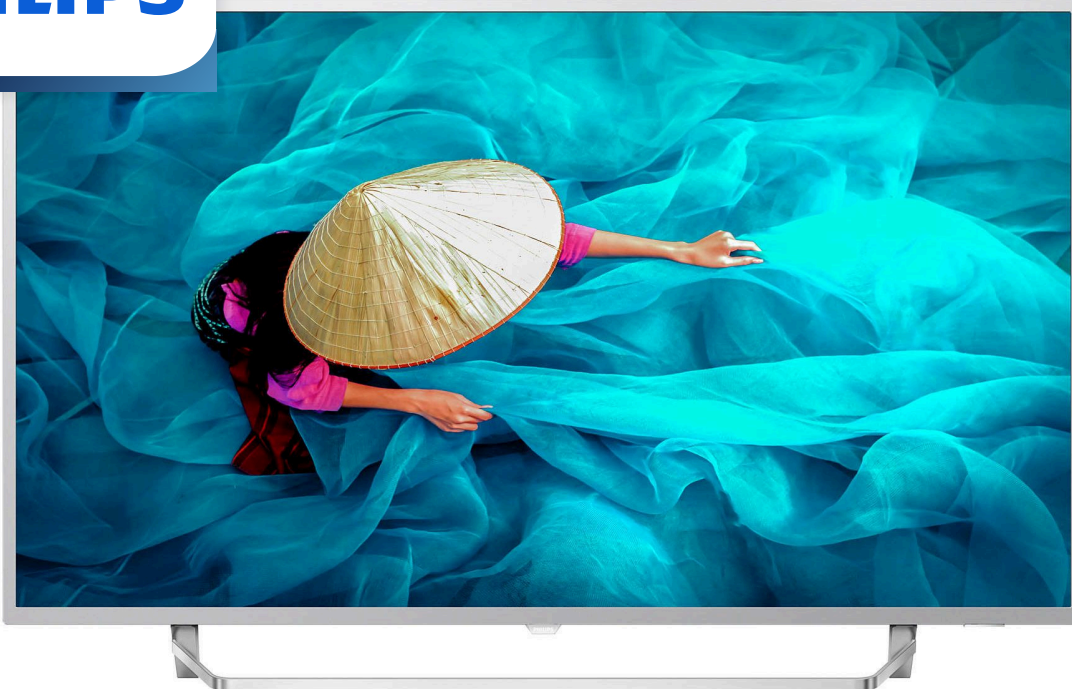

PHILIPS

Profesionální televize

MediaSuite, hl. 165 cm (65")
se systémem Android™

65HFL6014U

O krok napřed

S vestavěnými aplikacemi ChromeCast

Zářivá kvalita obrazu je u tohoto výkonného televizoru Philips Professional jen začátek. Díky vestavěné aplikaci ChromeCast a snadnému přístupu do obchodu Google Play Store zabavíte hosty ještě snadněji.