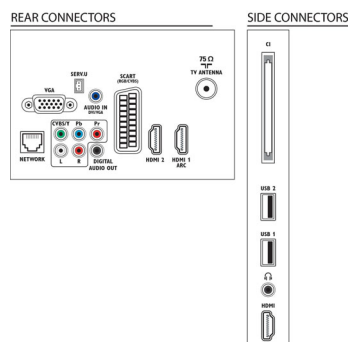

Drift

- Strømnett: AC 220–240 V, 50–60 Hz
- Omgivelsestemperatur: 5 til 35 °C
- Effektforbruk i standby: < 0,3 W
- Energimerkeklasse: A+
- EUs energimerke for strøm: 57 W
- Strømsparingsfunksjoner: Øko-modus, Slå av bilde (for radio)
- Årlig energiforbruk: 83 kWh

Tilbehør

- Vedlagt tilbehør: Nettledning, Fjernkontroll, 2 x AAA-batterier, Bordstativ, Hurtigstartveiledning, Brosjyre om regelverk og sikkerhet, Garantibevis
- Ekstraustyr: Trådløs USB-adapter (PTA01)

Mål

- Bredder, apparat: 1056,7 millimeter
- Høyde, apparat: 637,8 millimeter
- Dybde, apparat: 44,2 millimeter
- Produktvekt: 14,7 kg
- Bredder, apparat (med stativ): 1056,7 millimeter
- Høyde, apparat (med stativ): 675,8 millimeter
- Dybde, apparat (med stativ): 210 millimeter
- Produktvekt (+stativ): 17,1 kg
- Eskebredde: 1247 millimeter
- Eskehøyde: 735 millimeter
- Eskedybde: 155 millimeter
- Kompatibel veggmontering: 400 x 400 mm
- Vekt, inkl. emballasje: 20,1 kg

Utgivelsesdato
2023-10-18

Versjon: 5.0.5

EAN: 87 12581 65323 1

© 2023 Koninklijke Philips N.V.
Alle rettigheter forbeholdt.

Spesifikasjonene kan endres uten varsel. Varemerker tilhører Koninklijke Philips N.V. eller deres respektive eiere.

www.philips.com

* DivX Certified® til å spille av DivX®-video på opptil HD 1080p, inkludert det beste innholdet.

* Tven støtter DVB-mottak av gratiskanaler. Enkelte DVB-operatører støttes kanskje ikke. Du finner en oppdatert liste under Vanlige spørsmål (FAQ) på Philips' webområde for kundestøtte. Enkelte operatører krever betaling for tilgang samt abonnement. Kontakt din operatør for mer informasjon.

* Energiforbruk i kWh per år basert på strømforbruket til Tven for fire timer per dag i 365 dager. Det faktiske strømforbruket avhenger av hvordan Tven brukes.