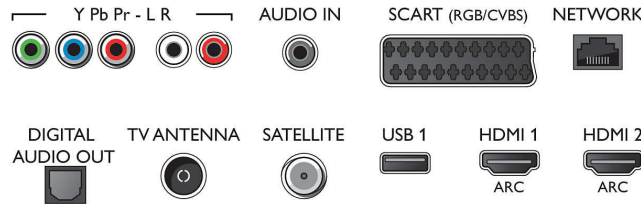

Teknik Özellikler

Ambilight

- Ambilight Özellikleri: Ambilight+Hue, Oyun Modu, Dahili Ambilight+Hue, Duvar rengine uyarlanma, Duvar Mesafesine Uyarlanma, Dinlenme modu, 3D için Ambilight
- Ambilight Versiyonu: 2 taraflı

Görüntü/Ekran

- En-boy oranı: 16:9
- Çapraz ekran boyutu (inç): 49 inç
- Çapraz ekran boyutu (metrik): 123 cm
- Ekran: 4K Ultra HD LED

- Ekran çözünürlüğü: 3840x2160
- 3D: Pasif 3D, 2 Kişilik Tam Ekran Oyun*, 2D - 3D dönüştürme, Otomatik 3D algılama
- Parlaklık: 400 cd/m²
- Fotoğraf motoru: Pixel Precise Ultra HD
- Görüntü geliştirme: Doğal Hareket, 800 Hz Perfect Motion Rate, Micro Dimming Pro, Ultra Çözünürlük

Desteklenen Ekran Çözünürlüğü

- Tüm HDMI'larda bilgisayar girişleri: 60 Hz'de, 4K

Ultra HD 3840x2160'a kadar

- Tüm HDMI'larda video girişleri: @ 24, 25, 30, 50, 60 Hz, 4K Ultra HD 3840x2160'ye kadar

Tuner/Alım/İletim

- Dijital TV: DVB-T/C/S/S2
- Video Oynatma: NTSC, PAL, SECAM
- MPEG Desteği: MPEG2, MPEG4
- TV Program rehberi*: 8 günlük Elektronik Program Rehberi
- Sinyal gücü göstergesi
- Teletext: 1000 sayfa Yardımlı Metin

Connections

Side

Rear