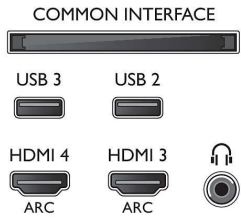

Teknik Özellikler

Ambilight

- Ambilight Özellikleri: Ambilight+Hue, Oyun Modu, Dahili Ambilight+Hue, Duvar rengine uyarlanma, Duvar Mesafesine Uyarlanma, Dinlenme modu, 3D için Ambilight
- Ambilight Versiyonu: 2 taraflı

Görüntü/Ekran

- En-boy oranı: 16:9
- Çapraz ekran boyutu (inç): 49 inç
- Çapraz ekran boyutu (metrik): 123 cm
- Ekran: 4K Ultra HD LED

- Ekran çözünürlüğü: 3840x2160
- 3D: Pasif 3D, 2 Kişilik Tam Ekran Oyun*, 2D - 3D dönüştürme, Otomatik 3D algılama
- Parlaklık: 400 cd/m²
- Fotoğraf motoru: Pixel Precise Ultra HD
- Görüntü geliştirme: Doğal Hareket, 800 Hz Perfect Motion Rate, Micro Dimming Pro, Ultra Çözünürlük

Desteklenen Ekran Çözünürlüğü

- Tüm HDMI'larda bilgisayar girişleri: 60 Hz'de, 4K

Ultra HD 3840x2160'a kadar

- Tüm HDMI'larda video girişleri: @ 24, 25, 30, 50, 60 Hz, 4K Ultra HD 3840x2160'ye kadar

Tuner/Alım/İletim

- Dijital TV: DVB-T/C/S/S2
- Video Oynatma: NTSC, PAL, SECAM
- MPEG Desteği: MPEG2, MPEG4
- TV Program rehberi*: 8 günlük Elektronik Program Rehberi
- Sinyal gücü göstergesi
- Teletext: 1000 sayfa Yardımlı Metin

Connections

Side