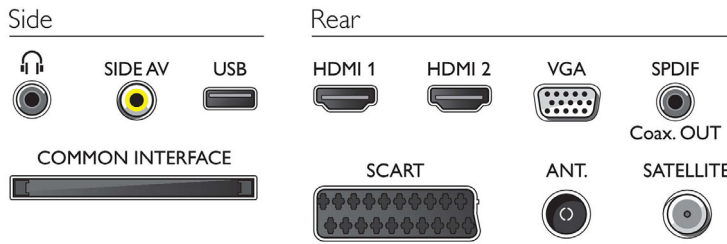

Ses

- Çıkış gücü (RMS): 16W (2 x 8W)
- Ses Geliştirme: Otomatik Ses Sabitleyicisi, Clear Sound, Incredible Surround, Dinamik Bas

Geliştirme, Tiz ve Bas Kontrolü, Ekolayzır

Bağlantı

- AV bağlantı sayısı: 1
- HDMI bağlantı sayısı: 2
- Scart sayısı (RGB/CVBS): 1
- USB sayısı: 1
- Diğer bağlantılar: CI+1.3 sertifikalı, IEC75 Anten, Common Interface Plus (CI+), Kulaklık çıkışı, Dijital ses çıkışı (koaksiyel)

Güç

- Şebeke elektriği: AC 220 - 240 V 50/60 Hz
- Ortam sıcaklığı: 5°C - 35°C
- Bekleme modunda güç tüketimi: $0,3\text{ W}$
- Enerji Etiket Sınıfı: A
- AB Enerji Etiketine uygun güç: 63 W
- Güç Tasarrufu Özellikleri: Otomatik kapama zamanlayıcı, Ekonomik mod, Işık sensörü, Görüntü dondurma (radyo için)
- Kapalı mod güç tüketimi: $0,3\text{ W}$
- Yıllık enerji tüketimi: 91 kW s

Aksesuarlar

- Birlikte verilen aksesuarlar: Uzaktan Kumanda, 2 x AAA Pil, Masa üstü stand, Hızlı başlangıç kılavuzu, Garanti Belgesi, Yan AV Bağlantı Kablosu, Kullanım Kılavuzu, Yasal bilgiler ve güvenlik broşürü

Boyutlar

- Set Genişliği: 930 mm
- Set Yüksekliği: 554 mm
- Set Derinliği: 77 mm
- Ürün ağırlığı: 9,7 kg
- Set genişliği (stant ile): 930 mm
- Set yüksekliği (stant ile): 597 mm
- Set derinliği (stant ile): 220 mm
- Ürün ağırlığı (+stant): 10.5 kg
- Kutu genişliği: 1120 mm
- Kutu yüksekliği: 723 mm
- Kutu derinliği: 178 mm
- Ambalajla birlikte Ağırlık: 14 kg
- Duvara montaja uyumlu: 200 x 200 mm

Yayın tarihi 2023-10-19

Sürüm: 7.1.3

EAN: 87 12581 67645 2

© 2023 Koninklijke Philips N.V.
Tüm hakları saklıdır.

Teknik özellikler üzerinde önceden haber vermeden değişiklik yapılabilir. Ticari markalar, Koninklijke Philips N.V. şirketi veya ilgili kuruluşlara aittir.

www.philips.com

* USB kayıt özelliği sadece dijital kanallarda kullanılabilir, kayıtlar yayın kopya koruması (CI+) tarafından sınırlanabilir. Ülke ve kanal kısıtlamaları uygulanabilir.

* Bu TV, 'Ücretsiz' yayınlar için DVB alımını destekler. Bazı DVB operatörleri desteklenmeyebilir. Güncel liste Philips destek web sitesinin SSS bölümünde bulunabilir. Bazı operatörler için Koşullu Erişim veya abonelik gerekmektedir. Daha fazla bilgi için operatörünüze başvurun.

* 365 gün boyunca günde 4 saat çalışan bir televizyonun güç tüketimine dayanan, yıl başına kWh enerji tüketimi. Gerçek enerji tüketimi televizyonun nasıl kullanıldığına göre değişir.

* EPG ve gerçek görünürlük (8 güne kadar) ülke ve operatöre bağlıdır.