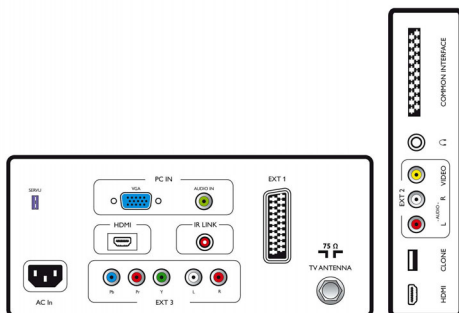

Műszaki adatok

Kép/Kijelző

- Képfórmula: Széles képernyő
- Átlós képernyőméret (hüvelyk): 19 hüvelyk
- Átlós képernyőméret (metrikus): 48 cm
- Panel felbontása: 1680 x 1050 p
- Fényerő: 300 cd/m²
- Képjávitás: 3/2 - 2/2 mozgáslebotás, 2D színélésítés, Active Control, Black stretch, Blue stretch, Crystal Clear III, Digitális zajcsökkentés,

Mozgásadaptív sorváltás-kiküszöbölés, Progresszív pásztázás, Automatikus bőrszín-korrekció, Dinamikus kontrasztjavítás, White stretch, Green Stretch

- Kontrasztarány (tipikus): 1000:1
- Megjelenítő képernyő típusa: LCD WXGA+ Active Matrix TFT
- Válaszidő (tipikus): 6 ms

- Megtekintési szögtartomány: 170° (H) / 160° (V)
- Képernyő minőségének javítása: Tükörözödésmentes bevonattal ellátott képernyő

Támogatott képernyőfelbontás

- Számítógépes formátumok: 640 x 480, 60 Hz, 800 x 600, 60 Hz, 1024 x 768, 60 Hz, 1280 x 1024, 60 Hz
- Videoformátumok: 480i, 60 Hz, 480p, 60 Hz, 576i,