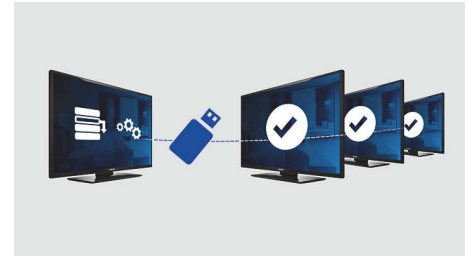

Távvezérlő vendéglátóhelyek számára

Ez a stílusos távvezérlő kifejezetten a szállodaipar céljaira lett kialakítva. Az egyszerű használat érdekében a legfontosabb gombok és funkciók a vendégek számára kényelmesen a távvezérlőn helyezkednek el. Ezen kívül a vendéglátásban használt legtöbb távvezérlő esetében elemes lopásgátló funkció járul hozzá a hatékony szállodai működtetéshez.

Hangerő-korlátozás

Ez a funkció előre meghatározza azt a hangerőtartományt, amelyben a TV működhet, azaz nem lehet túlságosan felhangosítani, így nem zavarja a szomszédokat.

Kompatibilis a csatlakoztatási panellel

Ez a TV-készülék zökkenőmentesen együttműködik a Philips csatlakoztatási panelekkel. A vendégek egyszerűen csatlakoztathatják készülékeiket, és élvezhetik a számítógépen, MP3- vagy DVD-lejátszón, videokamerán, illetve egyéb eszközökön tárolt médiafájlokat. Az automatikus felismerési funkció révén a csatlakoztatási panel és a TV-készülék automatikusan megjeleníti a csatlakoztatott készüléken található tartalmakat.

Beltéri egységgel kompatibilis

Ez a szállodai TV csatlakoztatható egy beltéri egységhez egy bekapcsoláskor aktív Scart és a Serial Express Lite protokoll segítségével.

USB-másolás

Ezzel a funkcióval az összes beprogramozott és csatorna-beállítás egyszerűen másolható másik TV-re kevesebb mint egy perc alatt. Így a TV-k egyformán lesznek beállítva, és jelentősen csökken a telepítési idő és költség.

Környezetbarát kialakítás

A fenntarthatóság a Philips üzleti felfogásának elválaszthatatlan része. A Philips TV-készülékek tervezése az EcoDesign elvek mentén történik: ezek célja a környezetre gyakorolt káros hatás csökkentése a kisebb fogyasztás, a veszélyes anyagok mellőzése, a kisebb súly, a hatékonyabb csomagolás, illetve a nagyobb mértékű újrafelhasználhatóság révén. A Philips TV-k háza lángálló anyagból készül. Független tűzvédelmi cégek vizsgálatai azt mutatják, hogy míg a TV-készülékek lánggal érintkezve olykor növelik a külső források miatt kialakuló tűz intenzitását, a Philips TV-készülékek nem növelik azt.