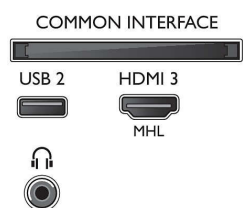

Especificações

Ambilight

- Versão da Ambilight: em 2 lados

2 colunas frequências médias e altas 10 W, subwoofer 30 W

- Rácio de visualização: 16:9
- Tamanho do ecrã na diagonal (pol.): 49 polegada
- Tamanho do ecrã na diagonal (métrico): 123 cm
- Visor: LED 4K Ultra HD
- Resolução do painel: 3840x2160
- Brilho: 350 cd/m²
- Melhoramento de imagem: Pixel Plus Ultra HD,

- Micro Dimming, 900 ppi
- Relação máxima da luminância: 65 %

Resolução suportada do ecrã

- Entradas de vídeo em HDMI1: até 4K UHD 3840x2160 @ 30 Hz, até FHD 1920x1080 @ 60 Hz
- Entradas para computador em HDMI1: até 4K UHD 3840x2160 @ 30 Hz, até FHD 1920x1080 @ 60 Hz
- Entradas para computador em HDMI2/3: até 4K UHD 3840x2160 @ 60 Hz
- Entradas de vídeo em HDMI2/3: até 4K UHD

3840x2160 @ 60 Hz

Sintonizador/recepção/transmissão

- Televisão Digital: DVB-T/T2/C
- Reprodução de vídeo: NTSC, PAL, SECAM
- Suporte de MPEG: MPEG2, MPEG4
- Guia de programação*: Guia de programação eletrónico, 8 dias
- Indicação da força do sinal
- Teletexto: 1000 páginas de Hipertexto
- Suporte de HEVC

Connections

Side