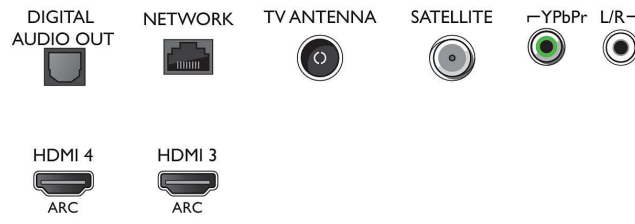

- HDMI1/2'de video girişleri: 60 Hz'de 4K UHD 3840x2160 değerine kadar
- HDMI3/4'te video girişleri: 60 Hz'de FHD 1920x1080 değerine kadar, 30 Hz'de 4K UHD 3840x2160 değerine kadar

Tuner/Alım/İletim

- Dijital TV: DVB-T/T2/T2-HD/C/S/S2
- Video Oynatma: NTSC, PAL, SECAM
- MPEG Desteği: MPEG2, MPEG4
- TV Program rehberi*: 8 günlük Elektronik Program Rehberi

Connections

Side

Bottom

Teknik Özellikler

- Sinyal gücü göstergesi
- Teletext: 1000 sayfa Yardımlı Metin
- HEVC desteği

Android TV

- İS: Android™ 6.0 (Marshmallow)
- Önceden yüklenmiş uygulamalar: Google Play Movies*, Google Play Music*, Google Arama, YouTube
- Bellek boyutu(Flash): USB depolama cihazı ile genişletilebilir, 16GB*