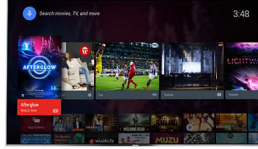

Dört Çekirdek ve Android

Philips Dört Çekirdekli işlemci, heyecan verici bir oyun deneyimi için Android'in gücüyle araya geliyor. Android ile TV'nizde süper hızlı, sezgisel ve keyifli bir şekilde gezinebilir, uygulama başlatabilir ve video oynatabilirsiniz.