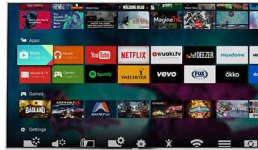

TV İçeriği

Google Play store ve Philips app gallery, size filmler, TV, müzik, uygulamalar ve oyunlardan oluşan büyük bir çevrimiçi koleksiyon sunmak amacıyla geleneksel TV'nin ötesine geçer. 16 GB genişletilebilir bellek, tüm favori içeriklerinizi kaydetmeniz ve daha fazla

uygulama yüklemeniz için fazlasıyla boş alan olduğu anlamına gelir.

Netflix Tarafından Önerilen TV

Netflix, TV şovlarını ve filmleri almış olduğunuz cihazlarda izlemede yenilik sağlama dahil olmak üzere, eğlence deneyimini birçok yönden değiştiriyor. Bir smart TV üzerinde Netflix Tarafından Önerilen TV logosu gördüğünüzde bu, logo sahibi cihazın üyelerin en çok önem verdikleri konulara göre yapılan zorlu testlerden geçtiğini belirtir.

Göze çarpan temiz ses kalitesi

İnce tasarımı mühendis ürünü ses kalitesi. Şık hoparlör çubuğunda bulunan bol miktardaki mikro sürücü sayesinde inanılmaz ses çıkışlarının ve gerçekçi seslerin keyfini çıkarın. Zemindeki her fısıltıyı, adımı ve çığırta duyabildiğinizi düşündüğünüzde her bir çarpışmanın, silah sesinin ve patlamanın ne kadar güçlü ve net bir şekilde çıkacağını tahmin edebilirsiniz. Derin ve zengin tonlar için stratejik olarak konumlandırılmış arka hoparlörler sayesinde bas kalitesinden hiçbir taviz verilmedi. Görünümü kadar kaliteli sese sahip bir TV.

DTS HD Premium Sound

Büyük TV hoparlörleri, orijinal ses içeriğinin saflığını koruyan güçlü işleme motoru gerektirir. DTS HD Premium Sound, tüketicilerin yüksek ses işleme teknolojilerinden bekledikleri deneyimi sunmak için tasarlanmıştır: Derin, zengin bas ve maksimum ses seviyelerinde dalgalanma, kesilme veya bozulma olmadan kristal netliğinde konuşma sesleri ile üstün surround ses sistemi.