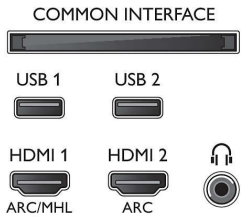

Görüntü/Ekran

- En-boy oranı: 16:9
- Çapraz ekran boyutu (inç): 55 inç
- Çapraz ekran boyutu (metrik): 139 cm
- Ekran: 4K Ultra HD LED
- Ekran çözünürlüğü: 3840x2160

- Parlaklık: 400 cd/m²
- Görüntü geliştirme: Micro Dimming Pro, Ultra Çözünürlük, Doğal Hareket, Pixel Plus Ultra HD, 1300 PPI
- Parlaklık tepe oranı: 65 %

Desteklenen Ekran Çözünürlüğü

- HDMI1/2'de bilgisayar girişleri: 60 Hz'de 4K UHD 3840x2160 değerine kadar
- HDMI3/4'te bilgisayar girişleri: 30 Hz'de 4K UHD 3840x2160 değerine kadar, 60 Hz'de FHD 1920x1080 değerine kadar

- HDMI1/2'de video girişleri: 60 Hz'de 4K UHD 3840x2160 değerine kadar
- HDMI3/4'te video girişleri: 60 Hz'de FHD 1920x1080 değerine kadar, 30 Hz'de 4K UHD 3840x2160 değerine kadar

Tuner/Alım/İletim

- Dijital TV: DVB-T/T2/T2-HD/C/S/S2
- Video Oynatma: NTSC, PAL, SECAM
- MPEG Desteği: MPEG2, MPEG4
- TV Program rehberi*: 8 günlük Elektronik Program Rehberi

Connections

Side

Bottom

Teknik Özellikler

- Sinyal gücü göstergesi
- Teletext: 1000 sayfa Yardımlı Metin
- HEVC desteği

Android TV

- İS: Android™ 6.0 (Marshmallow)
- Önceden yüklenmiş uygulamalar: Google Play Movies*, Google Play Music*, Google Arama, YouTube
- Bellek boyutu(Flash): USB depolama cihazı ile genişletilebilir, 16GB*