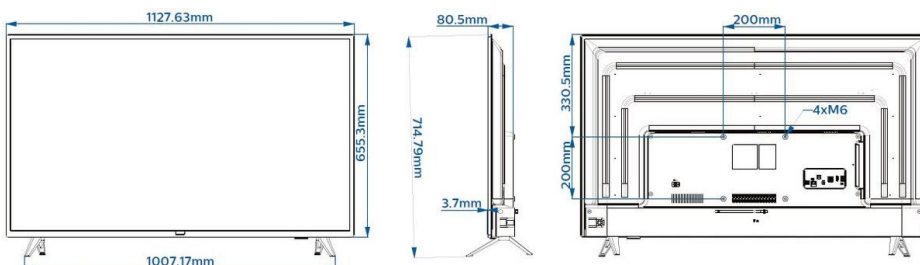

Spesifikasjoner

Bilde/skjerm

- Skjerm: LED Full HD
- Diagonal skjermstørrelse: 50 tommer / 126 cm
- Paneloppløsning: 1920 x 1080p
- Lysstyrke: 250 cd/m²
- Visningsvinkel: 178° (H) / 178° (V)

Lyd

- Lydeffekt: 20 (2 x 10) W
- Høytalere: 2,0, Pekende nedover
- Høytalerutgang til badet: 1,5 W mono 8 ohm
- Lydfunksjoner: DTS-HD, Dolby Atmos-kompatibel, Dolby MS12D, AC-4, DTS Studio Sound

Mål

- Mål på apparat (B x H x D): 1128 x 655 x 80,5/86 millimeter
- Mål for apparat med stativ (B x H x D): 1128 x 715 x 214,5 millimeter
- Produktvekt: 11,3 kg
- Produktvekt (+stativ): 11,6 kg
- VESA-veggfeste kompatibel: 200 x 200 mm, M6