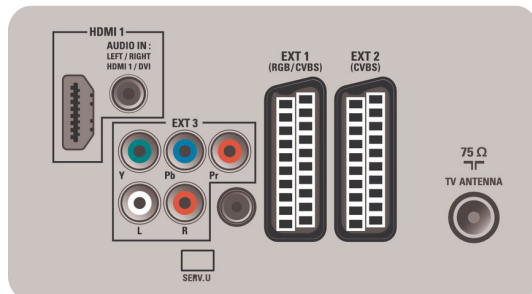

Tuner/Réception/Transmission

- Entrée antenne: Coaxiale 75 ohms (IEC75)
- Système TV: PAL I, PAL B/G, SECAM B/G, SECAM L/L', DVB COFDM 2K/8K
- Lecture vidéo: NTSC, SECAM, PAL
- TV numérique: DVB terrestre*
- Bandes du tuner: Hyperband, S-Channel, UHF, VHF

Connectivité

- Ext. 1 SCART/péritel: Audio G/D, RVB
- Ext. 2 SCART: Audio G/D
- Nombre de péritel: 2
- Ext 3: YUV, Entrée audio G/D
- Connexions avant/latérales: HDMI v1.3, Entrée CVBS, Entrée audio G/D, USB 2.0
- Sortie audio - numérique: Coaxiale (cinch)
- Autres connexions: Sortie S/PDIF (coaxiale), Interface commune
- HDMI 1: HDMI v1.3
- EasyLink (HDMI-CEC): Activation instantanée de la lecture, EasyLink, Mise en veille du système

Puissance

- Température ambiante: De 5 °C à 40 °C
- Puissance électrique: 220-240 V, 50 Hz
- Consommation électrique (type): 125 W
- Consommation en veille: 0,30 W

Dimensions

- Dimensions de l'appareil (l x h x p): 1 026 x 667,4 x 82,4 mm
- Dimensions de l'appareil (support inclus) (l x h x p): 1 026 x 727,4 x 261,5 mm
- Poids du produit: 17,38 kg
- Poids du produit (support compris): 19,5 kg
- Dimensions de l'emballage (l x h x p): 1 170 x 787 x 260 mm
- Compatible avec fixations murales VESA: 400 x 400 mm

Accessoires

- Accessoires fournis: Support de table, Cordon d'alimentation, Guide de mise en route, Mode d'emploi, Certificat de garantie, Télécommande, 2 piles AAA, Déclaration logicielle

Rear connectors

Side