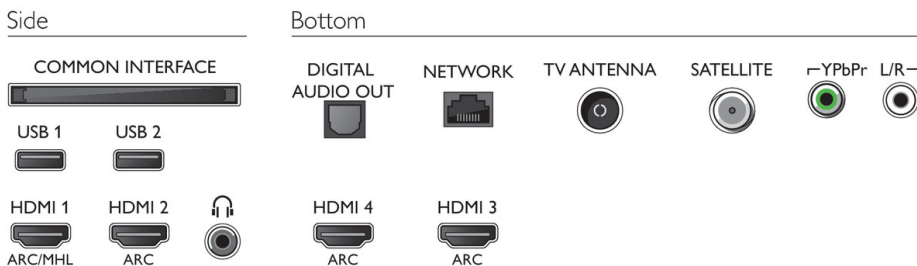

Connections

Kiadás dátuma
2020-08-17

Verzió: 13.0.1

12 NC: 8670 001 51807
EAN: 87 18863 01510 0

© 2020 Koninklijke Philips N.V.
Minden jog fenntartva.

A műszaki adatok előzetes figyelmeztetés nélkül változhatnak. Minden védjegy a Koninklijke Philips N.V. céget, vagy az illető jogtulajdonost illeti

www.philips.com

* Az elektronikus műsorfüzet (EPG) és a tényleges megtekinthetőség (legfeljebb 8 napig) ország- és szolgáltatófüggő.

* Az elérhető Android alkalmazások országoként változnak. További részletekért látogassa meg a helyi Google Play áruházat.

* Éves energiefogyasztás kWh-ban – a televízió 365 napon át tartó, napi 4 órányi működtetéséhez szükséges áramfogyasztást alapul véve. A tényleges energiefogyasztás a televízió használati módjától függ.

* Az eszköz alkalmas a magyarországi földfelszíni, szabad hozzáféréssel digitális televíziós műsorszórás vételére.

* A Philips TV Remote alkalmazás és a kapcsolódó funkciók a TV-típusok, szolgáltatók és országok, valamint az intelligens készülékek és operációs rendszereik függvényében változhatnak. További részletek: www.philips.com/TVRemoteapp.

* A Smart TV alkalmazás-kinálat TV-típusonként és országoként változik. További részletek: www.philips.com/smarttv.

* USB felvétel csak digitális csatornákról készíthető, és előfordulhat, hogy a felvételeket korlátozza a műsorszórás másolásvédelme (CI+). Az egyes országokra és csatornákra eltérő korlátozások vonatkozhatnak.

* Kérjük, vegye figyelembe: lehet, hogy az Amazon alkalmazások nem mindig elérhetők az Ön országában. (Az Amazon alkalmazások jelenleg csak az Egyesült Királyságban, Németországban és Ausztriában biztosan hozzáférhetők.)

* A készüléknek csak bizonyos részei vagy alkotóelemei tartalmaznak ólmot, amelyek esetében az RoHS irányelv nem tartalmaz technológiai alternatívákat.

* A beépített Google Segéd szoftverfrissítésként érkezik majd a 2018-as gyártmányú Android TV-készülékekhez.

* Funkcionalitása a ChromeCast beépített alkalmazásoktól és az okos eszközöktől is függ. További részletekért, kérjük, tekintse meg a ChromeCast beépített termékoldalait.