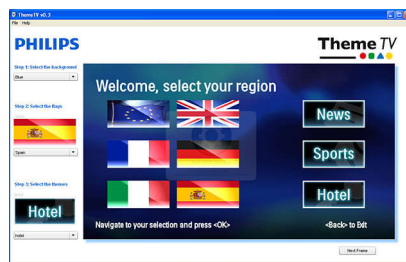

Televisor temático

O televisor temático disponibiliza uma avançada interface do utilizador que permite aos seus clientes navegar no menu de clientes para encontrar facilmente os canais do seu próprio país, as notícias e informações do hotel sem necessitar de um sistema de entretenimento interactivo.