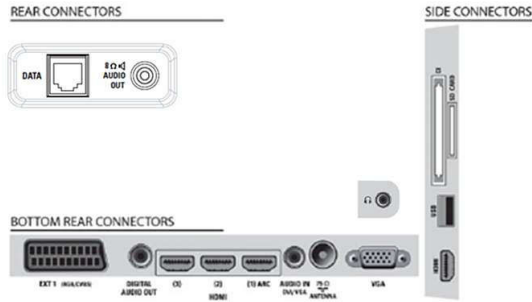

Especificações

2 colunas frequências médias e altas 10 W, subwoofer 30 W

- Rácio de visualização: Panorâmico
- Tamanho do ecrã na diagonal (pol.): 42 polegadas
- Tamanho do ecrã na diagonal (métrico): 107 cm
- Cor da caixa: Preto brilhante
- Resolução do painel: 1920x1080p
- Brilho: 500 cd/m²
- Melhoria de imagem: Redução de movimento 3/2 - 2/2, Filtro Digital 3D, Controlo Activo,

Melhoramento das cores, Melhoramento da transição das cores, Redução de Ruído Digital, Melhoramento da Transição de Luminância, Varrimento progressivo, Ajuste da Nitidez, Desentrelaçamento MA 3D, Correção automática do tom de pele, Melhoramento do contraste dinâmico, Processamento: 1080p, 24 / 25 / 30 Hz, Processamento: 1080p, 50 / 60 Hz, Pixel Plus HD

- Tipo de ecrã de visualização: TFT Active Matrix WXGA+ LCD

- Contraste dinâmico do ecrã: 150.000:1
- Tempo de resposta (típico): 5 ms
- Ângulo de visualização: 178° (H) / 178° (V)
- Relação máxima da luminância: 74 %
- Melhoramento de ecrã: Ecrã revestido anti-reflexos

Resolução suportada do ecrã

- Formatos de computador: 640 x 480, 60 Hz, 800 x 600, 60 Hz, 1024 x 768, 60 Hz, 1280 x 1024, 60 Hz, 1280 x 720, 60 Hz, 1280 x 768, 60 Hz, 1360 x 768,