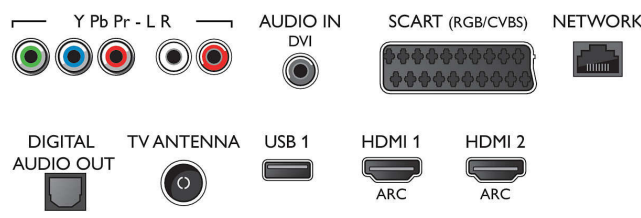

Connections

Side

Rear

Datum izdavanja
2023-10-18

Verzija: 8.0.1

EAN: 87 18863 00807 2

© 2023 Koninklijke Philips N.V.
Sva prava pridržana.

Specifikacije su podložne promjeni bez prethodne obavijesti. Trgovačke marke su u vlasništvu tvrtke Koninklijke Philips N.V. ili njihovih odgovarajućih vlasnika.

www.philips.com

* Elektronički vodič kroz programe i stvarna vidljivost (do 8 dana) ovisi o državi i operateru.

* Ponuda aplikacija za Android razlikuje se ovisno o državi. Više detalja potražite na lokalnom web-mjestu Google Play Store.

* Potrošnja energije izražena u kWh godišnje, na temelju potrošnje energije televizora koji radi 4 sata dnevno 365 dana. Stvarna potrošnja energije ovisit će o načinu korištenja televizora.

* Ponuda igara u oblaku ovisi o dobavljačima igara.

* Televizor podržava DVB prijem za besplatne kanale. Određeni DVB davatelji sadržaja možda nisu podržani. U odjeljku s najčešćim pitanjima na Philips web-mjestu za podršku možete pronaći ažurirani popis. Neki davatelji sadržaja zahtijevaju uvjetni pristup (Conditional Access) i pretplatu. Dodatne informacije zatražite od svog davatelja sadržaja.

* (Philips) kompatibilnost samo s određenim reproduktorima tvrtke Philips.

* Funkcionalnost usluge Google Cast ovisi o aplikacijama i uređajima koji podržavaju Google Cast. Više detalja potražite na stranici proizvoda za Google Cast.

* Aplikacija za udaljeno snimanje tvrtke Philips i vezane funkcije razlikuju se ovisno o modelu televizora, operateru i državi, kao i o modelu i operacijskom sustavu pametnog uređaja. Više informacija potražite na web-stranici: www.philips.com/TVRemoteapp.

* Ponuda aplikacija za Smart TV razlikuje se ovisno o modelu televizora i državi. Više detalja potražite na stranici: www.philips.com/smarttv.

* USB snimanje vrijedi samo za digitalne kanale, snimanje može biti ograničeno zakonima o zaštiti od kopiranja emitiranih sadržaja (CI+). Mogu vrijediti ograničenja vezana uz državu ili kanal.