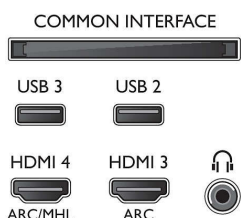

Connections

Side