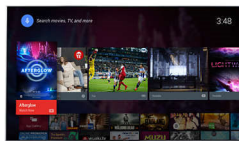

### Dvojezgreni procesor + Android

Sustav Android na televizoru omogućava navigaciju, pokretanje aplikacija i reprodukciju

videozapisa na izuzetno brz, intuitivan i zabavan način. Android oslobađa snagu našeg dvojezrenog procesora, omogućavajući brzo i lako izvršavanje zadataka.