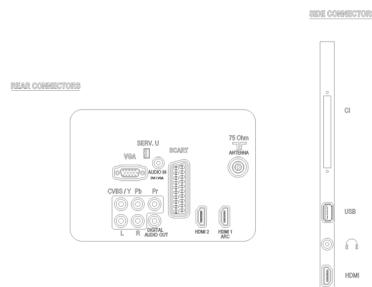

Gezondheidszorg

- Controle: Afstandsbediening voor meerdere apparaten
- Gemak: Hoofdtelefoonuitgang, Onafhankelijke demping van hoofdfluidspreker
- Veiligheid: Dubbele isolatie van klasse II

Multimedia-toepassingen

- Multimedia-aansluitingen: USB
- Videoweergaveformaten: H264/MPEG-4 AVC,

- MPEG-1, MPEG-2, Containers: AVI, MKV, MPEG-4, WMV9/VC1
- Muziekweergaveformaten: AAC, MP3
- Beeldweergaveformaten: JPEG

Vermogen

- Netsroom: 220 - 240 V, 50/60 Hz
- Europees energielabel (vermogen): 37 W
- Energieklasse: A
- Jaarlijks energieverbruik: 55 kWh
- Stroomverbruik in stand-bystand: < 0,3 W
- Omgevingstemperatuur: 5 tot 35 °C
- Functies voor energiebesparing: Eco-modus, Beeld uit (voor radio)

Ecologische specificaties

- Veiligheid: Behuizing van vlamvertragend materiaal
- Energiezuinige stand-bystand
- SmartPower Eco

Afmetingen

- Afmetingen van set (B x H x D): 745,2 x 462,7 x 58,0 mm
- Afmetingen apparaat (met standaard) (B x H x D): 745,2 x 505,7 x 188,9 mm
- Afmetingen van doos (B x H x D): 809 x 580 x 128 mm
- Gewicht: 7,7 kg
- Gewicht (incl. standaard): 9,05 kg
- Gewicht (incl. verpakking): 11 kg
- Compatibel met VESA-wandmontagesysteem: 200 x 100 mm

Accessoires

- Meegeleverde accessoires: Afstandsbediening, Batterijen voor afstandsbediening, Netsnoer, Tafelstandaard, Garantiekaart
- Optionele accessoires: Installatieafstandsbediening 22AV8573/00

Publicatiedatum
2014-03-02

Versie: 4.2.3

12 NC: 8670 000 91925
EAN: 08 71258 16505 82

© 2014 Koninklijke Philips N.V.
Alle rechten voorbehouden.

Specificaties kunnen zonder voorafgaande kennisgeving worden gewijzigd. Handelsmerken zijn het eigendom van Koninklijke Philips N.V. en hun respectieve eigenaren.

www.philips.com