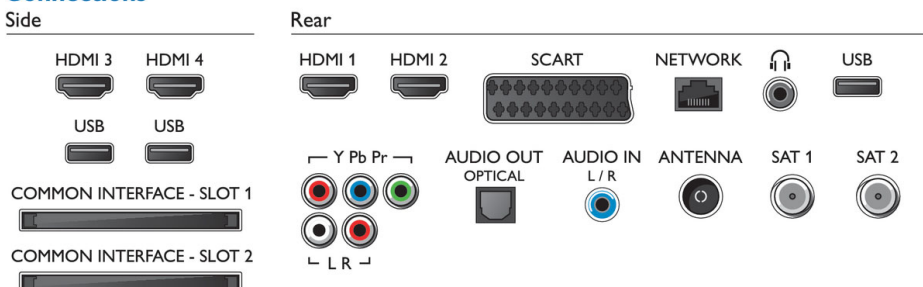

Tuner / Prijem / Prijenos

- Dvostruki tuner
- Twin Cam (CI+)
- Digitalni televizor: 2x DVB-T/T2/C/S/S2
- Podrška za MPEG: MPEG2, MPEG4
- Reprodukcija videozapisa: NTSC, PAL, SECAM
- Vodič kroz programe*: Elektronički vodič kroz programe za 8 dana
- Indikator jačine signala
- Teletext: 1200 stranica Hypertext-a

Napajanje

- Mrežno napajanje: 220 - 240 V, 50/60 Hz
- Temperatura okoline: 5 °C do 35 °C
- Energetska klasa: A+
- EU energetska oznaka, snaga: 69 W
- Godišnja potrošnja energije: 96 kW/h
- Potrošnja energije u stanju pripravnosti: <0,3 W
- Potrošnja energije isključenog uređaja: < 0,3 W
- Značajke za uštedu energije: Programiranje automatskog isključivanja, Svjetlosni senzor, Slika bez zvuka (za radio)

Dimenzije

- Dimenzije kutije (Š x V x D): 1338 x 917 x 198 mm
- Dimenzije kompleta (Š x V x D): 1225 x 716 x 13 mm
- Dimenzije kompleta s postoljem (Š x V x D): 1225 x 774 x 230 mm
- Masa proizvoda: 17,2 kg
- Masa uređaja (+ postolje): 22 kg
- Masa zajedno s ambalažom: 28,6 kg
- Kompatibilan s VESA nosačem za montažu na zid: 200 x 200 mm, preporučuje se THIN 225, ili THIN 245 tvrtke Vogel's*

Dotatna oprema

- Dotatna oprema u kompletu: 2 x 3D Active naočale, Daljinski upravljač, 2 AA baterije, Stolno postolje sa zakretanjem, Kabel za napajanje, Kratke upute za korisnike, Brošura s pravnim i sigurnosnim informacijama
- Dotatna oprema (opcija): Aktivne naočale PTA509, Aktivne naočale PTA519

Connections

Datum izdavanja
2019-09-19

Verzija: 7.2.2

12 NC: 8670 001 09512
EAN: 87 12581 70350 9

© 2019 Koninklijke Philips N.V.
Sva prava pridržana.

Specifikacije su podložne promjeni bez prethodne obavijesti. Trgovačke marke su u vlasništvu tvrtke Koninklijke Philips N.V. ili njihovih odgovarajućih vlasnika.

www.philips.com

- Aplikacija za udaljeno snimanje tvrtke Philips i vezane funkcije razlikuju se ovisno o modelu televizora i državi, kao i o modelu i operacijskom sustavu pametnog uređaja. Više informacija potražite na web-stranici: www.philips.com/TV.
- Kako biste saznali koje se usluge nude za smart TV aplikacije u vašoj državi, posjetite www.philips.com/TV
- Cloud TV ponuda ovisi o dostupnosti i propisima u državi
- Kompatibilnost ovisi o Wifi Miracast certifikatu i sustavu Android 4.2 ili novijoj verziji. Više informacija potražite u dokumentaciji uređaja.
- USB snimanje vrijedi samo za digitalne kanale, snimanje može biti ograničeno zakonima o zaštiti od kopiranja emitiranih sadržaja (CI+). Mogu vrijediti ograničenja vezana uz državu ili kanal.
- Android, Google Play i drugi znakovi zaštićeni su znakovi tvrtke Google Inc.
- Televizor je kompatibilan s bilo kojim VESA nosačem za montažu na zid od 200 mm x 200 mm. Kako biste postigli optimalan Ambilight doživljaj, preporučujemo da koristite nosač THIN 225 ili THIN 245 tvrtke Vogel's. Više informacija potražite na web-mjestu www.vogels.com
- Roditelji bi trebali nadgledati djecu tijekom gledanja 3D sadržaja kako bi bili sigurni da se kod djece ne pojavljuju spomenuti simptomi. Gledanje 3D sadržaja ne preporučuje se djeci mlađoj od 6 godina jer njihov sustav vida još nije u potpunosti razvijen.
- Televizor podržava DVB prijem za besplatne kanale. Određeni DVB davatelji sadržaja možda nisu podržani. U odjeljku s najčešćim pitanjima na Philips web-mjestu za podršku možete pronaći ažurirani popis. Neki davatelji sadržaja zahtijevaju uvjetni pristup (Conditional Access) i pretplatu. Dodatne informacije zatražite od svog davatelja sadržaja.
- Potrošnja energije izražena u kWh godišnje, na temelju potrošnje energije televizora koji radi 4 sata dnevno 365 dana. Stvarna potrošnja energije ovisit će o načinu korištenja televizora.
- Elektronički vodič kroz programe i stvarna vidljivost (do 8 dana) ovisi o državi i operateru.
- (Philips) kompatibilnost samo s određenim reproduktorima tvrtke Philips.