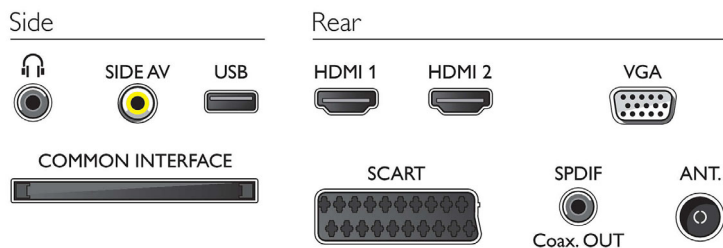

Mogućnost povezivanja

- Broj AV priključaka: 1
- Broj HDMI veza: 2
- Broj Scart ulaza (RGB/CVBS): 1
- Broj USB ulaza: 1
- Ostali priključci: Antena IEC75, CI+1.3 certifikat, Common Interface Plus (CI+), Izlaz za slušalice, Digitalni audio izlaz (koaksijalni)

Snaga

- Mrežno napajanje: 220 - 240 V, 50/60 Hz
- Temperatura okoline: 5 °C do 35 °C
- Potrošnja energije u stanju pripravnosti: $0,3$ W
- Energetska klasa: A
- EU energetska oznaka, snaga: 63 W
- Značajke za uštedu energije: Programiranje automatskog isključivanja, Eco način rada, Senzor osvjetljenja, Slika bez zvuka (za radio)
- Potrošnja energije isključenog uređaja: $0,3$ W
- Godišnja potrošnja energije: 91 kWh/h

Dotatna oprema

- Dodatna oprema u kompletu: Daljinski upravljač, 2 x AAA baterije, Staljak za stol, Kratke upute za korisnike, Jamstveni list, Kabel za bočni AV priključak, Korisnički priručnik, Brošura s pravnim i sigurnosnim informacijama

Dimenzije

- Širina uređaja: 930 mm
- Visina uređaja: 554 mm
- Dubina uređaja: 77 mm
- Masa proizvoda: 9,7 kg
- Širina uređaja (s postoljem): 930 mm
- Visina uređaja (s postoljem): 597 mm
- Dubina uređaja (s postoljem): 220 mm
- Masa uređaja (+ postolje): 10,5 kg
- Širina kutije: 1120 mm
- Visina kutije: 723 mm
- Dubina kutije: 178 mm
- Masa zajedno s ambalažom: 14 kg
- Kompatibilan s nosačem za montažu na zid: 200 x 200 mm

Datum izdavanja
2023-10-19

Verzija: 8.0.3

EAN: 87 12581 66862 4

© 2023 Koninklijke Philips N.V.
Sva prava pridržana.

Specifikacije su podložne promjeni bez prethodne obavijesti. Trgovačke marke su u vlasništvu tvrtke Koninklijke Philips N.V. ili njihovih odgovarajućih vlasnika.

www.philips.com

* USB snimanje vrijedi samo za digitalne kanale, snimanje može biti ograničeno zakonima o zaštiti od kopiranja emitiranih sadržaja (CI+). Mogu vrijediti ograničenja vezana uz državu ili kanal.

* Televizor podržava DVB prijem za besplatne kanale. Određeni DVB davatelji sadržaja možda nisu podržani. U odjeljku s najčešćim pitanjima na Philips web-mjestu za podršku možete pronaći ažurirani popis. Neki davatelji sadržaja zahtijevaju uvjetni pristup (Conditional Access) i pretplatu. Dodatne informacije zatražite od svog davatelja sadržaja.

* Potrošnja energije izražena u kWh godišnje, na temelju potrošnje energije televizora koji radi 4 sata dnevno 365 dana. Stvarna potrošnja energije ovisi o načinu korištenja televizora.

* Elektronički vodič kroz programe i stvarna vidljivost (do 8 dana) ovisi o državi i operateru.