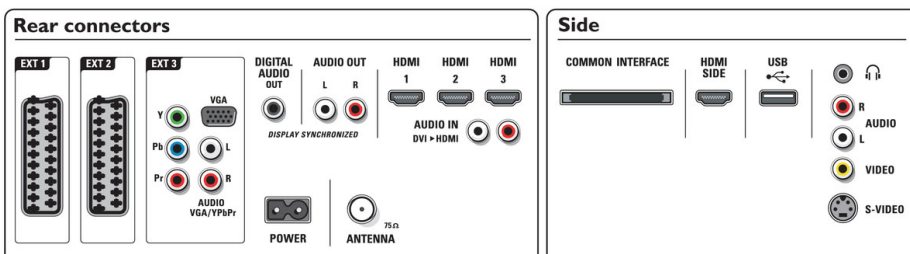

Anschlussmöglichkeiten

- Ext 1 Scart: Audio links/rechts, FBAS-Ein-/Ausgang, RGB
- Ext 2 Scart: Audio links/rechts, FBAS-Ein-/Ausgang, RGB
- Ext 3: YPbPr, Linker/rechter Audio-Eingang, VGA-PC-Eingang
- Ext 4: HDMI V1.3
- Ext 5: HDMI V1.3
- Ext 6: HDMI V1.3

- EasyLink (HDMI-CEC): System-Start, System-Audiosteuerung, System Standby-Modus
- Vordere/seitliche Anschlüsse: HDMI V1.3, S-Video-Eingang, FBAS-Eingang, Linker/rechter Audio-Eingang, Kopfhörer-Ausgang, USB
- Weitere Anschlüsse: Analoger L/R Audio-Ausgang, SP-DIF-Ausgang (koaxial), Common Interface

Leistung

- Umgebungstemperatur: 5 °C bis 35 °C
- Netzstrom: 220 bis 240 VAC +/- 10 %
- Stromverbrauch: 140 W
- Standby-Stromverbrauch: 0,15 W

Abmessungen

- Abmessungen Gerät (B x H x T): 819 x 518 x 123 mm
- Abmessungen Gerät inkl. Fuß (H x T): 579 x 220 mm
- Gewicht (inkl. Verpackung): 21 kg
- Produktgewicht: 14 kg
- Produktgewicht (+ Ständer): 17 kg
- Abmessung Box (B x H x T): 918 x 629 x 282 mm
- Gehäusefarbe: Schwarze Deco-Vorder- und weiße Rückseite
- VESA-kompatible Wandhalterung: 200 x 300 mm

Zubehör

- Mitgeliefertes Zubehör: Drehbarer Tischfuß, Netzkabel, Schnellstartanleitung, Benutzerhandbuch, Garantiezertifikat, Fernbedienung, Batterien für Fernbedienung

Ausstellungsdatum
2022-04-26

Version: 2.0.6

12 NC: 8670 000 41105
EAN: 87 12581 43344 4

© 2022 Koninklijke Philips N.V.
Alle Rechte vorbehalten.

Technische Daten können ohne vorherige Ankündigung geändert werden. Die Marken sind Eigentum von Koninklijke Philips N.V. oder der jeweiligen Firmen.

www.philips.com