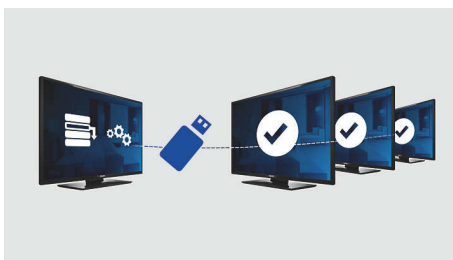

Přednosti

Integrovaná patice SmartCard

Integrovaná patice SmartCard Xpress umožňuje jiným výrobcům pomocí aplikačních karet rozšířit funkčnost televizoru bez potřeby dalších zařízení a externích připojení. Pomocí ovládacích rozhraní SerialXpress (podporuje protokoly UART a RS232) a SmartPlug lze televizor též připojit k externím dekodérům a set-top boxům všech hlavních výrobců interaktivních systémů.

USB klonování

Nabízí možnost snadného zkopírování všech naprogramovaných nastavení z jednoho televizoru do dalších za méně než minutu. Tato funkce zajišťuje jednotné nastavení televizorů a významně zkracuje dobu a náklady na instalaci.

Dálková aktualizace softwaru

Televizní software, ovládací funkce typické pro hotel, může být dálkově aktualizován certifikovaným poskytovatelem systému.

Zobrazení integrovaných hodin

Zobrazení vestavěných hodin obsahujících i budík eliminuje nutnost investice do dalších hodin s kabely a konektory, které by v místnosti překážely.

Full HD s tunerem DVB-T

Díky nejmodernější technologii obrazovek LCD má plně velké širokoúhlé rozlišení 1 920 x 1 080p. Nabízí nejlepší možnou kvalitu obrazu ze všech formátů vstupního signálu HD. Poskytuje zářivý, živoucí a ostrý obraz bez blikání, který hostům poskytne ještě větší zážitek ze sledování. Integrovaný tuner DVB-T v televizoru může kromě existujících analogových kanálů nabídnout příjem kanálů digitálního pozemního televizního vysílání. Rovněž umožní hostům poslouchat digitální rádiové stanice.

Přehrávání multimédií ze zařízení USB

Tento televizor Philips umožňuje snadné a rychlé přehrávání multimediálního obsahu. Mezi podporované formáty přehrávání patří MP3, soubory prezentace (.alb) a fotografie JPEG.

vstup pro počítač

Díky vstupu pro počítač můžete připojit televizor k počítači a používat televizor jako počítačový monitor.

Externí reproduktor a napájecí zdroj

Televizor je vybaven audio konektorem s výstupem zesilovače pro snadnou instalaci externího reproduktoru (například v koupelně) bez potřeby investic do externího zařízení. Extra integrovaný napájecí zdroj odstraňuje potřebu odděleného napájecího zdroje pro interaktivní systém. V případě samostatného použití lze přídatný napájecí zdroj vypnout a šetřit energii.

Kompatibilní s přípojovacím panelem

Tento televizor hladce spolupracuje s přípojovacími panely společnosti Philips. Host může snadno připojit a vychutnat si média z počítače, přehrávače MP3, DVD přehrávače, videokamery a různých dalších zařízení. Díky funkci automatické detekce se přípojovací panel a televizor automaticky přenou na zobrazení obsahu zařízení, které host připojí.