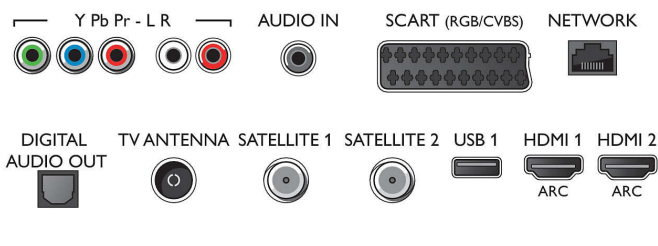

Rezoluție de afișare acceptată

- Intrări pentru computer pe toate dispozitivele HDMI: la 60 Hz, până la 4K Ultra HD 3840x2160
- Intrări video pe toate dispozitivele HDMI: la 24, 25, 30, 50, 60 Hz, până la 4K Ultra HD 3840x2160p

Tuner/Recepție/Transmisie

- TV digital: 2x DVB-T/T2/C/S/S2
- Redare video: NTSC, PAL, SECAM
- Acceptă MPEG: MPEG2, MPEG4

Connections

Side

Rear

Specificații

- Ghid de programe TV*: Ghid electronic de programe (8 zile)
- Indicator putere semnal
- Teletext: Hipertext - 1000 pagini