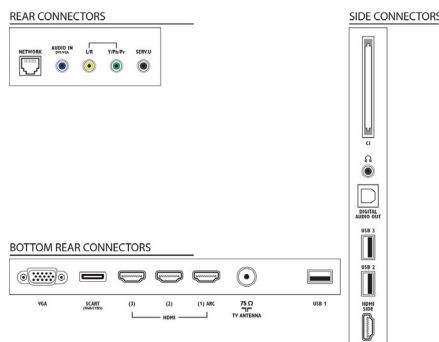

Hangolóegység/Vétel/Adás

- Digitális TV: DVB-C MPEG2*, DVB-C MPEG4*, DVB-T MPEG2*, DVB-T MPEG4*
- Videolejátszás: NTSC, PAL, SECAM

Tápellátás

- Tápellátás: 220 - 240 V AC, 50/60 Hz
- Környezeti hőmérséklet: 5 °C-tól 40 °C-ig
- Energiacímke-osztály: A
- EU energiacímke szerinti teljesítmény: 44 W
- Éves energiafogyasztás: 61 kWh
- Készenléti fogyasztás: < 0,15 W
- Energiamegtakarítási funkciók: Automatikusan kikapcsoló időzítő, Eco mód, Fényérzékelő, Kép némítása (rádióhoz)

Méreték

- Doboz méretei (Sz x Ma x Mé): 930,0 x 552,0 x 158,0 mm
- Egység méretei (Sz x Ma x Mé): 741,6 x 453,0 x 34,3 mm
- A készülék méretei állvánnyal (Sz x Ma x Mé): 741,6 x 494,7 x 250,0 mm
- Termék tömege: 8,2 kg

Kiadás dátuma
2019-06-22

Verzió: 6.0.11

12 NC: 8670 000 86004
EAN: 87 12581 63022 5

© 2019 Koninklijke Philips N.V.
Minden jog fenntartva.

A műszaki adatok előzetes figyelmeztetés nélkül változhatnak. Minden védjegy a Koninklijke Philips N.V. céget, vagy az illető jogtulajdonost illeti

www.philips.com

- Termék tömege (+állvány): 10,7 kg
- Tömeg csomagolással együtt: 13,0 kg
- Kompatibilis fali tartó: 200 x 200 mm

Tartozékok

- Mellékelt tartozékok: Hálózati tápkábel, Távvezérlő, 2 db AAA elem, Elforgatható asztali állvány, Gyors üzembe helyezési útmutató, Jogi és biztonsági brosúra, SCART adapter, Komponens kábel adapter, Smart TV gyors útmutatója, Garancialevél
- Opcionális tartozékok: SQM 6415 Philips fali tartó

* Net TV: a www.philips.com/smarttv oldalon megismerheti az adott országban nyújtott szolgáltatásokat.

* USB felvétel csak a TV-készülék IP alapú digitális műsorfüzetében foglalt digitális csatornákról készíthető (az egyes országokra és csatornákra eltérő korlátozások vonatkozhatnak), továbbá előfordulhat, hogy a felvételeket korlátozza a műsorszórás másolásvédelme (CI+). A rögzítéshez internetkapcsolat szükséges.

* DivX Certified® (DivX tanúsítványú) a DivX® videó lejátszásához akár 1080p HD felbontásig, beleértve a prémium minőségű tartalmakat.

* A TV támogatja a „Free to air” műsorok DVB vételét. Előfordulhat, hogy egyes DVB szolgáltatásokat nem támogat. Erre vonatkozó frissített lista a Philips támogatási weboldal FAQ (GYIK) részében található. Egyes szolgáltatók esetében az elérés feltételes vagy előfizetéshez kötött. További információért forduljon a szolgáltatójához.

* Éves energiafogyasztás kWh-ban - a televízió 365 napon át tartó, napi 4 órányi működtetéséhez szükséges áramfogyasztást alapul véve. A tényleges energiafogyasztás a televízió használati módjától függ.

* 8 napos EPG, a szolgáltatás nem minden országban érhető el