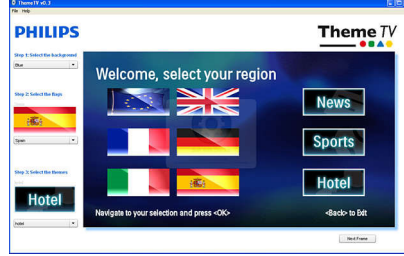

Entegre Bağlantı Paneli sayesinde konuklarınız kişisel cihazlarınızı harici Bağlantı Paneli olmadan TV'nize bağlayabilir.

VSecure

Konuklara HD özel içerik izletmek için içerik endüstrisinden sıkı güvenlik önlemleri gerekir. Philips, otellerde HD içerik güvenliği için HD içerik koruma için VSecure ve HD adli filigran basma için NexGuard'dan oluşan toplam bir çözüm geliştirmiştir.

Hotel Scenea

Hotel Scenea ile istediğiniz görüntüyü seçip kaydederek TV'de başlangıç veya bilgi kanalı olarak görüntülenmesini sağlayabilirsiniz.

Theme TV

Theme TV konuklara, kendi dillerindeki kanalları, haberleri ve otel bilgilerini interaktif eğlence sistemine gerek olmadan bulmaları için konuk menüsünde gezinme şansı veren gelişmiş bir kullanıcı arabirimi sunar.