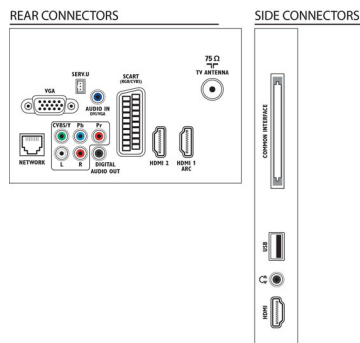

- Antall AV-tilkoblinger: 1
- Antall HDMI-kontakter: 3
- HDMI-funksjoner: Audio Return Channel
- Antall komponentinnnganger (YPbPr): 1
- EasyLink (HDMI-CEC): Fjernkontrollgjennomstrømming, Systemlydkontroll, Systemstandby, Pixel Plus link (Philips), Ettrykks avspilling
- Antall scart-kontakter (RGB/CVBS): 1
- Antall USB-kontakter: 1
- Andre tilkoblinger: Antenne IEC75, Common Interface Plus (CI+), Ethernet-LAN RJ-45, Digital lydutgang (koaksial), PC inn VGA + lyd v/h inn, Hodetelefonutgang

Drift

- Strømnett: 220–240 V 50 Hz
- Omgivelsestemperatur: 5 til 35 °C
- Effektforbruk i standby: < 0,3W
- Energimerkeklasse: B
- EUs energimerke for strøm: 51 W
- Strømsparingsfunksjoner: Øko-modus, Slå av bilde (for radio)
- Årlig energiforbruk: 74 kWh

Tilbehør

- Vedlagt tilbehør: Nettledning, Fjernkontroll, 2 x AAA-batterier, Bordstativ, Hurtigstartveiledning, Brosjyre om regelverk og sikkerhet, Garantibevis

Mål

- Bredde, apparat: 776,8 millimeter
- Høyde, apparat: 477,67 millimeter
- Dybde, apparat: 79,4 millimeter
- Produktvekt: 8,3 kg
- Bredde, apparat (med stativ): 776.8 millimeter
- Høyde, apparat (med stativ): 525.27 millimeter
- Dybde, apparat (med stativ): 221.4 millimeter
- Produktvekt (+stativ): 10.25 kg
- Eskebredde: 1000 millimeter
- Eskehøyde: 570 millimeter
- Eskedybde: 160 millimeter
- Kompatibel veggmontering: 200 x 200 mm
- Vekt, inkl. emballasje: 12,6 kg

Utgivelsesdato
2023-10-18

Versjon: 4.1.6

EAN: 87 12581 63479 7

© 2023 Koninklijke Philips N.V.
Alle rettigheter forbeholdt.

Spesifikasjonene kan endres uten varsel. Varemerker tilhører Koninklijke Philips N.V. eller deres respektive eiere.

www.philips.com

* TVen støtter DVB-mottak av gratiskanaler. Enkelte DVB-operatører støttes kanskje ikke. Du finner en oppdatert liste under Vanlige spørsmål (FAQ) på Philips' webområde for kundestøtte. Enkelte operatører krever betaling for tilgang samt abonnement. Kontakt din operatør for mer informasjon.

* Energiforbruk i kWh per år basert på strømforbruket til TVen for fire timer per dag i 365 dager. Det faktiske strømforbruket avhenger av hvordan TVen brukes.