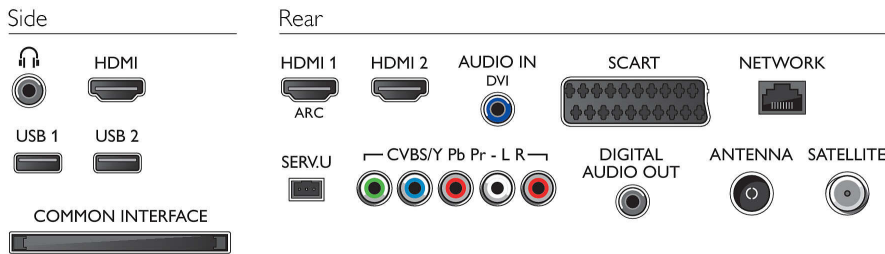

Ses

- Çıkış gücü (RMS): 20 W
- Ses Geliştirme: Otomatik Ses Sabitleyicisi, Clear Sound, Incredible Surround, Saf Bas, Smart Stereo 3D wOOx

Bağlantı

- HDMI bağlantı sayısı: 3
- HDMI özellikleri: 3D, Ses Dönüş Kanalı
- Komponent sayısı (YPbPr): 1
- EasyLink (HDMI-CEC): Uzaktan kumanda geçişi, Sistem ses kontrolü, Sistem bekleme, Ana ekrana Tak ve çalıştır eklentisi, Otomatik altyazı kaydırma (Philips), Pixel Plus bağlantısı (Philips), Tek dokunuşla oynatma
- Scart sayısı (RGB/CVBS): 1
- USB sayısı: 2
- Kablosuz bağlantı: Dahili Wi-Fi 11n
- Diğer bağlantılar: IEC75 Anten, CI+1.3 sertifikalı, Common Interface Plus (CI+), Ethernet-LAN RJ-45, Sol/Sağ Ses girişi, Kulaklık çıkışı, Dijital ses çıkışı (koaksiyel), Uydu Konektörü

Güç

- Şebeke elektriği: AC 220 - 240 V 50/60 Hz
- Ortam sıcaklığı: 5°C - 35°C
- Bekleme modunda güç tüketimi: $0,3\text{ W}$
- Enerji Etiket Sınıfı: A+
- AB Enerji Etiketine uygun güç: 46 W
- Güç Tasarrufu Özellikleri: Otomatik kapama zamanlayıcı, Ekonomik mod, Işık sensörü, Görüntü dondurma (radyo için)
- Kapalı mod güç tüketimi: $0,3$
- Yıllık enerji tüketimi: 64 kW s

Yayın tarihi 2023-10-18

Sürüm: 8.1.13

EAN: 87 12581 66979 9

© 2023 Koninklijke Philips N.V.
Tüm hakları saklıdır.

Teknik özellikler üzerinde önceden haber vermeden değişiklik yapılabilir. Ticari markalar, Koninklijke Philips N.V. şirketi veya ilgili kuruluşlara aittir.

www.philips.com

Aksesuarlar

- Birlikte verilen aksesuarlar: Güç kablosu, Uzaktan Kumanda, 2 x AAA Pil, 2 x 3D Gözlük, Dönebilen masaüstü standı, Hızlı başlangıç kılavuzu, Yasal bilgiler ve güvenlik broşürü, Garanti Belgesi
- İsteğe bağlı aksesuarlar: Philips TV kamerası PTA317, 3D gözlük PTA417, 3D gözlük Oyun kiti PTA436

Boyutlar

- Set Genişliği: 958 mm
- Set Yüksekliği: 577 mm
- Set Derinliği: 34,4 mm
- Ürün ağırlığı: 13,6 kg
- Set genişliği (stant ile): 958 mm
- Set yüksekliği (stant ile): 646 mm
- Set derinliği (stant ile): 205 mm
- Ürün ağırlığı (+stant): 15,5 kg
- Kutu genişliği: 1065 mm
- Kutu yüksekliği: 710 mm
- Kutu derinliği: 133 mm
- Ambalajla birlikte Ağırlık: 16,7 kg
- Duvar montajına uygun: 400 x 400 mm

* MyRemote uygulaması ve ilgili işlevler TV modeli ve ülkenin yanı sıra akıllı aygıtın modeli ve işletim Sistemine göre farklılık gösterir. Daha fazla bilgi için lütfen şu adresi ziyaret edin: www.philips.com/TV.

* Uyumluluk Android 4.2 veya daha yeni sürüm wifi miracast sertifikasına bağlıdır. Daha fazla bilgi için lütfen cihazınızın belgelerine başvurun.

* Smart TV uygulamasının ülkenizde sunduğu hizmetleri öğrenmek için, www.philips.com/TV adresini ziyaret edin

* USB kayıt özelliği sadece dijital kanallarda kullanılabilir, kayıtlar yayın kopya koruması (CI+) tarafından sınırlanabilir. Ülke ve kanal kısıtlamaları uygulanabilir.

* Philips TV kamerası (PTA317) ayrı olarak satılır.

* Ebeveynler, 3D izleme sırasında çocuklarının yanında bulunmalı ve yukarıda belirtilen rahatsızlıklardan birini yaşamadıklarından emin olmalıdır. 3D izleme, görsel sistemleri tam olarak geliştirmiş olduğundan 6 yaş altındaki çocuklara önerilmez.

* TV, "Ücretsiz" yayınlar için DVB alımı destekler. Bazı DVB operatörleri desteklenmeyebilir. Güncel liste Philips destek web sitesinin SSS bölümünde bulunabilir. Bazı operatörler için Koşullu Erişim veya abonelik gerekmektedir. Daha fazla bilgi için operatörünüze başvurun.

* 365 gün boyunca günde 4 saat çalışan bir televizyonun güç tüketimine dayanan, yıl başına kWh enerji tüketimi. Gerçek enerji tüketimi televizyonun nasıl kullanıldığına göre değişir.

* EPG ve gerçek görünürlük (8 güne kadar) ülkeye ve operatöre bağlıdır.