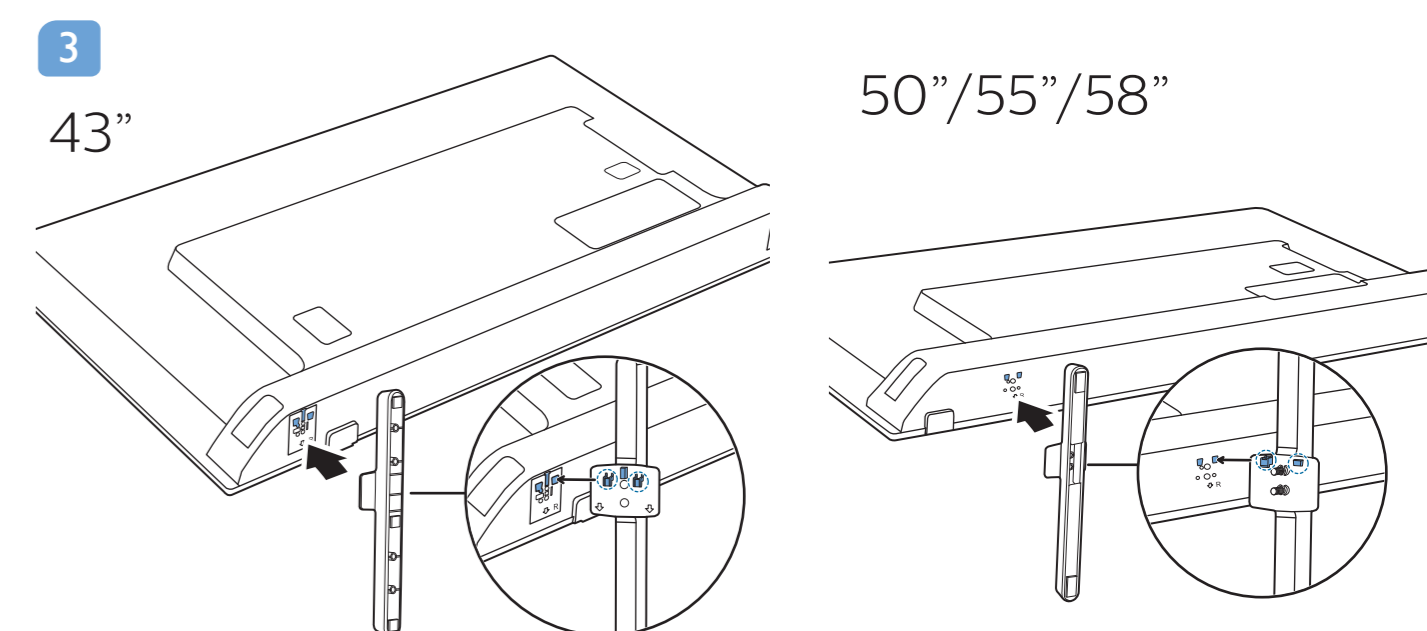

Register your product and get support at www.philips.com/TVsupport

Quick Start Guide

A2
65"

English Read the safety instructions.
Български Прочетете инструкциите за безопасност.
Čeština Přečtěte si bezpečnostní pokyny.
Hrvatski Pročitajte sigurnosne upute.
Dansk Læs sikkerhedsforskrifterne.
Deutsch Lesen Sie die Sicherheitshinweise.
Ελληνικά Διαβάστε τις οδηγίες ασφαλείας.
Eesti Lugege ohutusõudeid.
Español Lea las instrucciones de seguridad.