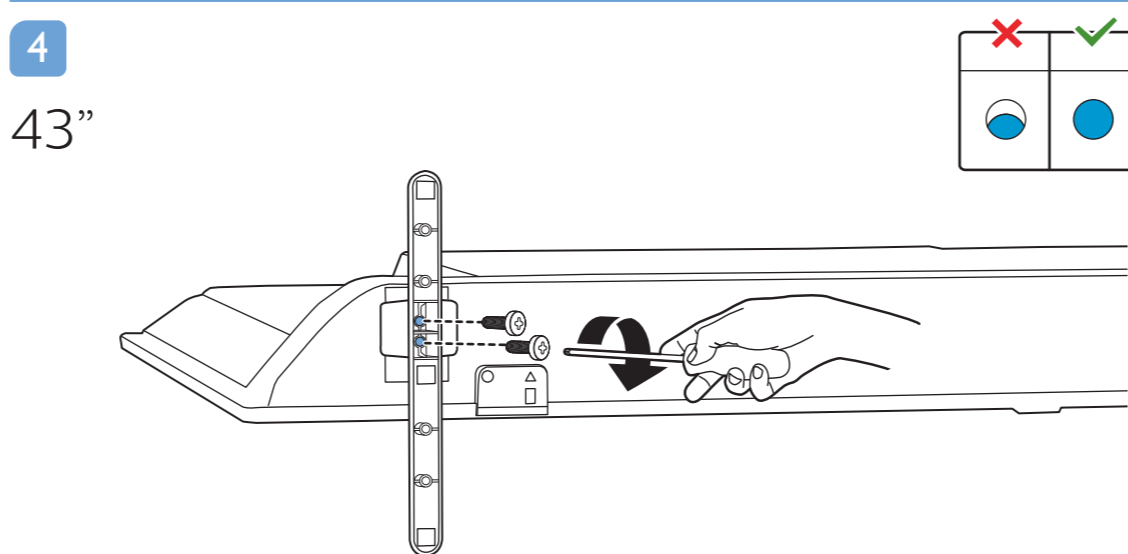

Register your product and get support at www.philips.com/TVsupport

Quick Start Guide

A2
65"

English Read the safety instructions.
Български Прочетете инструкциите за безопасност.
Čeština Přečtěte si bezpečnostní pokyny.
Hrvatski Pročitajte sigurnosne upute.
Dansk Læs sikkerhedsforskrifterne.
Deutsch Lesen Sie die Sicherheitshinweise.
Ελληνικά Διαβάστε τις οδηγίες ασφαλείας.
Eesti Lugege ohutusõudeid.
Español Lea las instrucciones de seguridad.