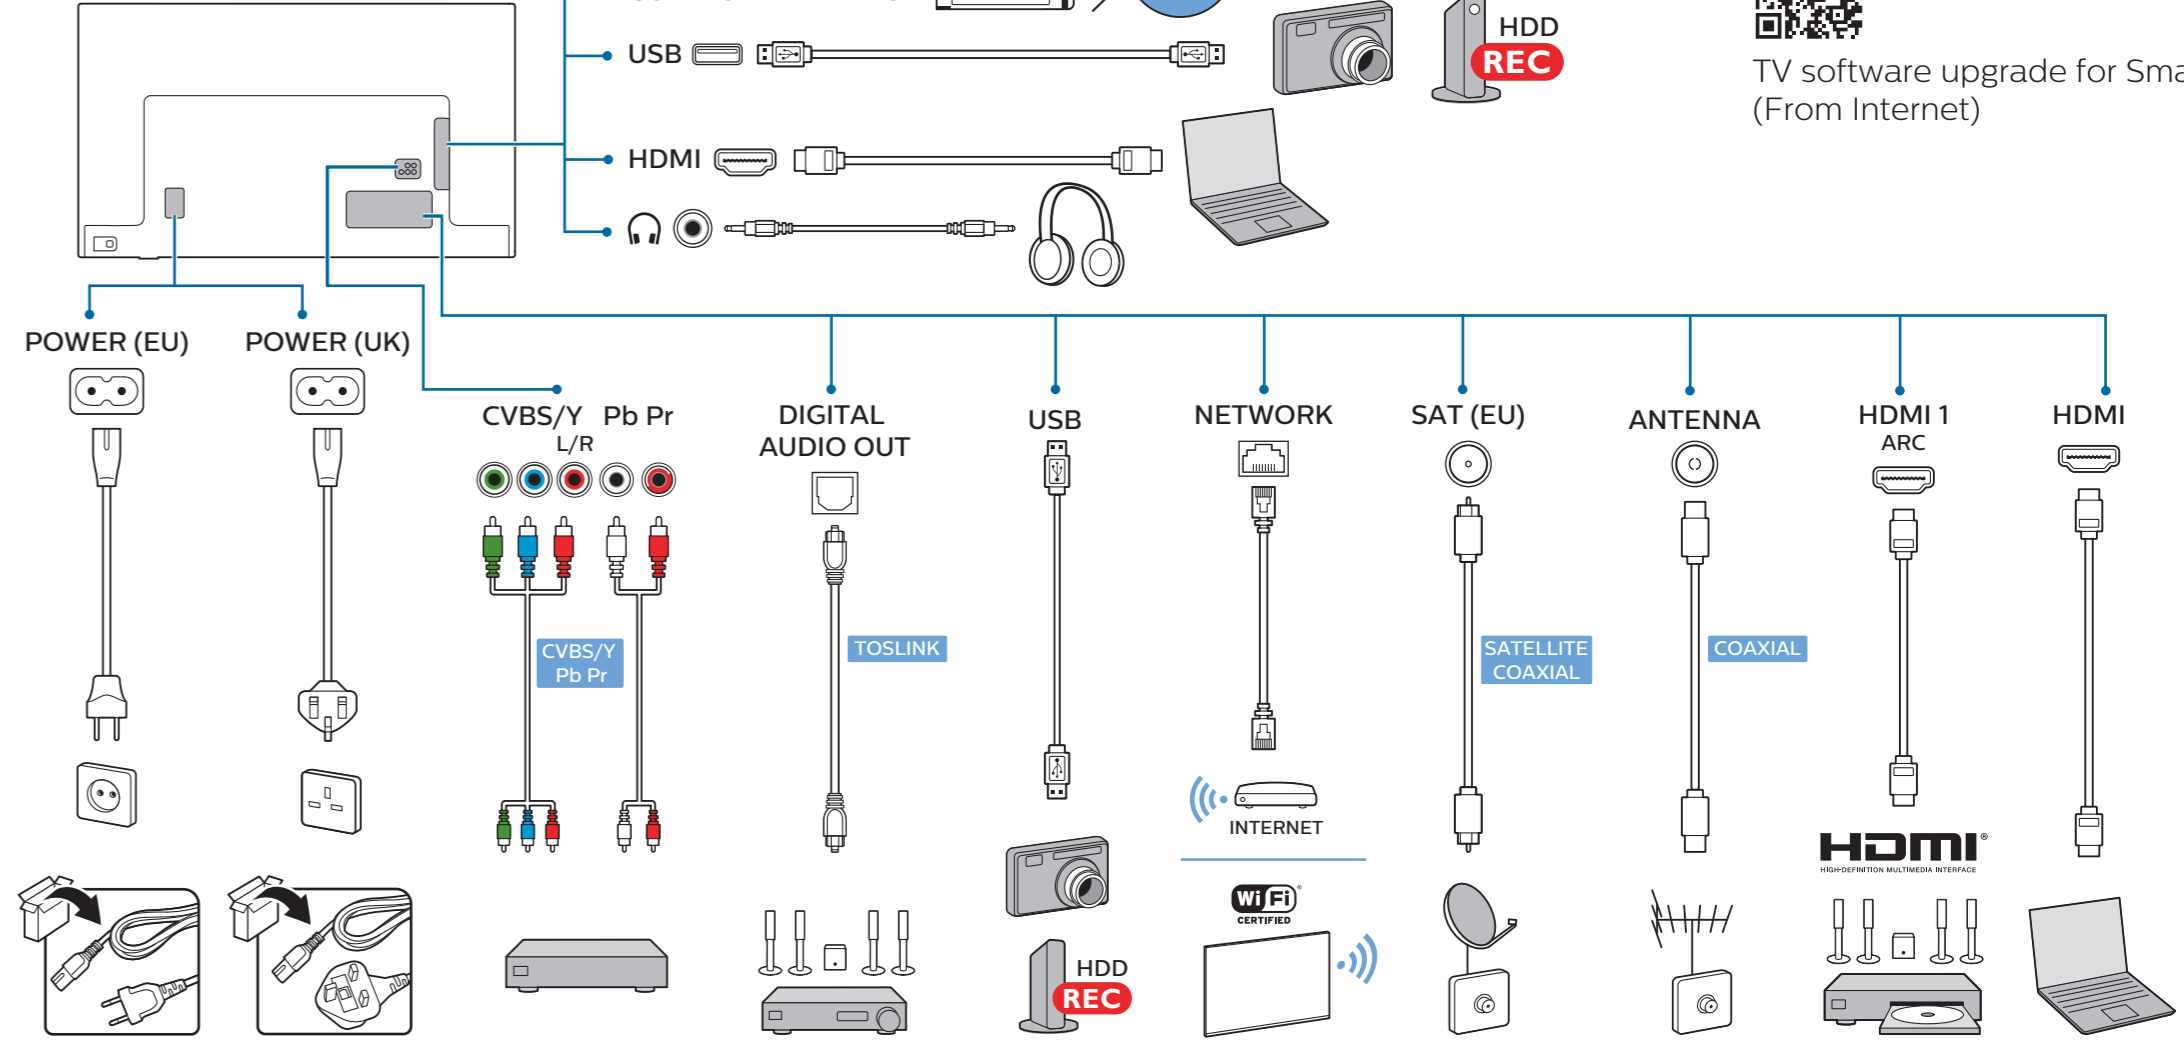

Português Leia as instruções de segurança.
Română Citiți instrucțiunile de siguranță.
Русский Читайте инструкции по технике безопасности.
Srpski Pročitajte bezbednosna uputstva.
Slovenščina Preberite varnostna navodila.
Slovensky Prečítajte si bezpečnostné pokyny.
Suomi Lue turvaohjeet.
Svenska Läs säkerhetsinstruktionerna.
ភាសាខ្មែរ ប្រអែវចំណាត់ការប្រយោជន៍

Türkçe Güvenlik talimatlarını okuyun.
Українська Читайте інструкції з техніки безпеки.
العربية قراءة تعليمات السلامة.
עברית קראו את הוראות הבטיחות

Português Leia as instruções de segurança.
Română Citiți instrucțiunile de siguranță.
Русский Читайте инструкции по технике безопасности.
Srpski Pročitajte bezbednosna uputstva.
Slovenščina Preberite varnostna navodila.
Slovensky Prečítajte si bezpečnostné pokyny.
Suomi Lue turvaohjeet.
Svenska Läs säkerhetsinstruktionerna.
ភាសាខ្មែរ ប្រអែវចំណាត់ការប្រយោជន៍

www.philips.com/TVsupport