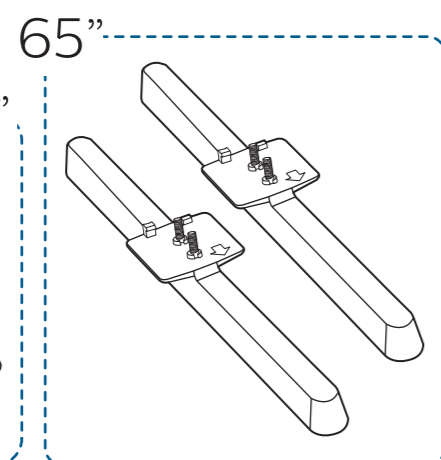

Register your product and get support at www.philips.com/TVsupport

Quick Start Guide

A2
65"

English Read the safety instructions.
Български Прочетете инструкциите за безопасност.
Čeština Přečtěte si bezpečnostní pokyny.
Hrvatski Pročitajte sigurnosne upute.
Dansk Læs sikkerhedsforskrifterne.
Deutsch Lesen Sie die Sicherheitshinweise.
Ελληνικά Διαβάστε τις οδηγίες ασφαλείας.
Eesti Lugege ohutusõudeid.
Español Lea las instrucciones de seguridad.