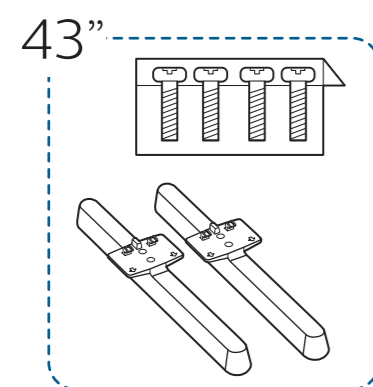

Register your product and get support at www.philips.com/TVsupport

Quick Start Guide

A2
65"

English Read the safety instructions.
Български Прочетете инструкциите за безопасност.
Čeština Přečtěte si bezpečnostní pokyny.
Hrvatski Pročitajte sigurnosne upute.
Dansk Læs sikkerhedsforskrifterne.
Deutsch Lesen Sie die Sicherheitshinweise.
Ελληνικά Διαβάστε τις οδηγίες ασφαλείας.
Eesti Lugege ohutusõudeid.
Español Lea las instrucciones de seguridad.