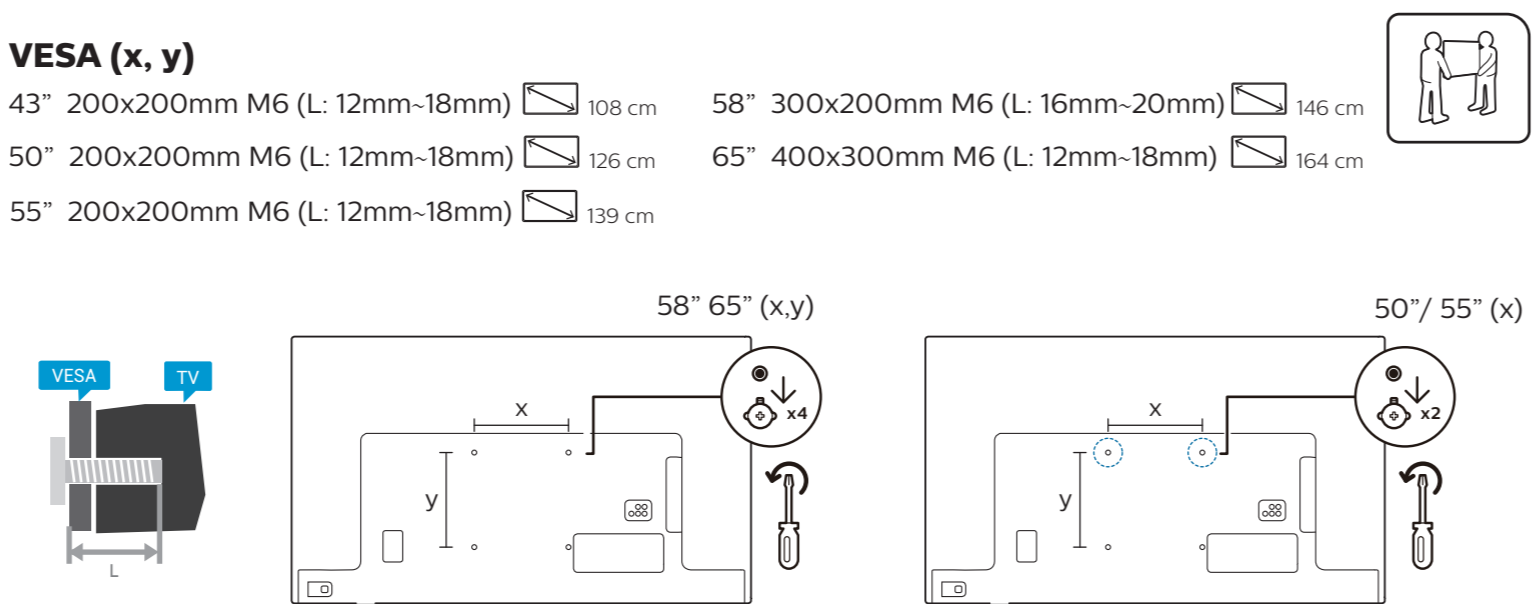

A2
65"

Português Leia as instruções de segurança.
Română Citiți instrucțiunile de siguranță.
Русский Читайте инструкции по технике безопасности.
Srpski Pročitajte bezbednosna uputstva.
Slovenščina Preberite varnostna navodila.
Slovensky Prečítajte si bezpečnostné pokyny.
Suomi Lue turvaohjeet.
Svenska Läs säkerhetsinstruktionerna.
ភាសាខ្មែរ ប្រអែវចំណាត់ការប្រយោជន៍

Türkçe Güvenlik talimatlarını okuyun.
Українська Читайте інструкції з техніки безпеки.
العربية قراءة تعليمات السلامة.
עברית קראו את הוראות הבטיחות

Português Leia as instruções de segurança.
Română Citiți instrucțiunile de siguranță.
Русский Читайте инструкции по технике безопасности.
Srpski Pročitajte bezbednosna uputstva.
Slovenščina Preberite varnostna navodila.
Slovensky Prečítajte si bezpečnostné pokyny.
Suomi Lue turvaohjeet.
Svenska Läs säkerhetsinstruktionerna.
ភាសាខ្មែរ ប្រអែវចំណាត់ការប្រយោជន៍

www.philips.com/TVsupport