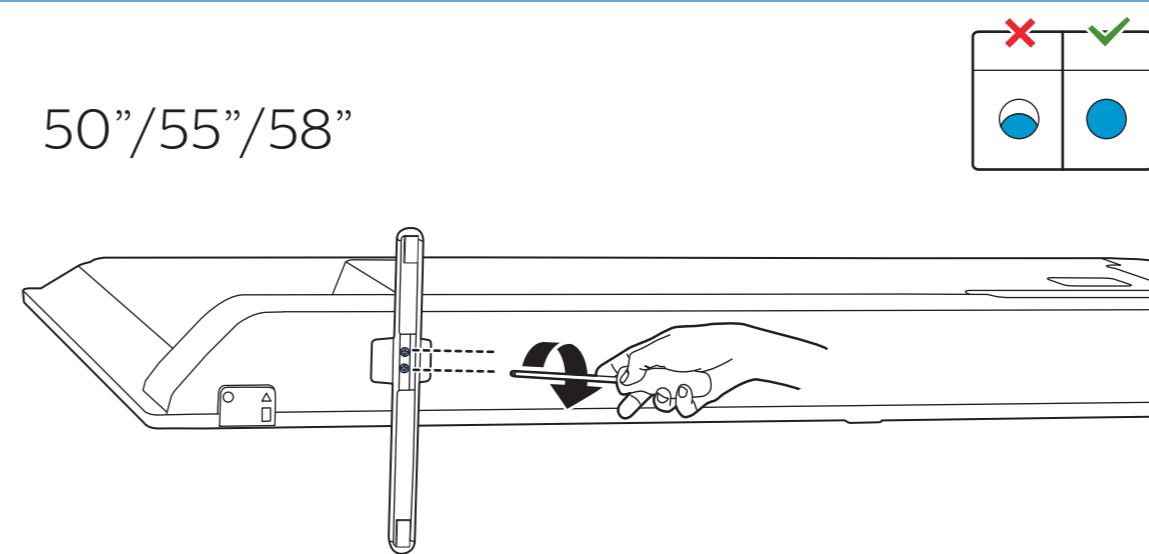

Register your product and get support at www.philips.com/TVsupport

Quick Start Guide

A2
65"

English Read the safety instructions.
Български Прочетете инструкциите за безопасност.
Čeština Přečtěte si bezpečnostní pokyny.
Hrvatski Pročitajte sigurnosne upute.
Dansk Læs sikkerhedsforskrifterne.
Deutsch Lesen Sie die Sicherheitshinweise.
Ελληνικά Διαβάστε τις οδηγίες ασφαλείας.
Eesti Lugege ohutusõudeid.
Español Lea las instrucciones de seguridad.