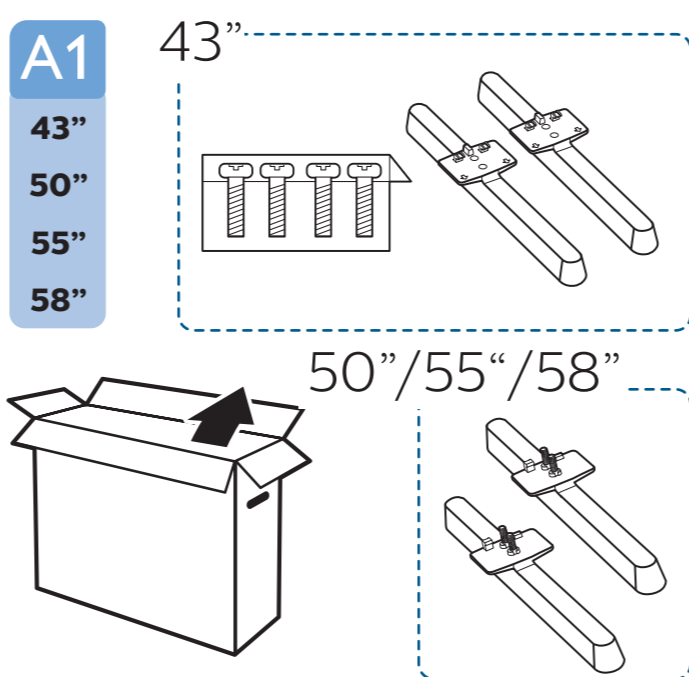

Register your product and get support at www.philips.com/TVsupport

Quick Start Guide

A2
65"

English Read the safety instructions.
Български Прочетете инструкциите за безопасност.
Čeština Přečtěte si bezpečnostní pokyny.
Hrvatski Pročitajte sigurnosne upute.
Dansk Læs sikkerhedsforskrifterne.
Deutsch Lesen Sie die Sicherheitshinweise.
Ελληνικά Διαβάστε τις οδηγίες ασφαλείας.
Eesti Lugege ohutusõudeid.
Español Lea las instrucciones de seguridad.