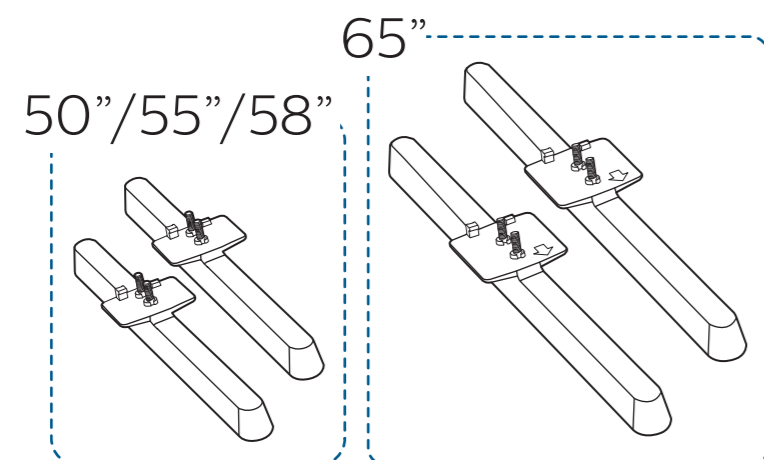

Register your product and get support at www.philips.com/TVsupport

Quick Start Guide

A2
65"

English Read the safety instructions.
Български Прочетете инструкциите за безопасност.
Čeština Přečtěte si bezpečnostní pokyny.
Hrvatski Pročitajte sigurnosne upute.
Dansk Læs sikkerhedsforskrifterne.
Deutsch Lesen Sie die Sicherheitshinweise.
Ελληνικά Διαβάστε τις οδηγίες ασφαλείας.
Eesti Lugege ohutusõudeid.
Español Lea las instrucciones de seguridad.