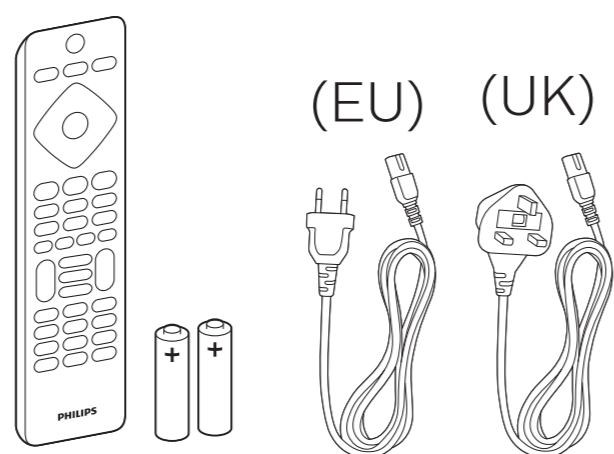

Register your product and get support at www.philips.com/TVsupport

Quick Start Guide

A2
65"

English Read the safety instructions.
Български Прочетете инструкциите за безопасност.
Čeština Přečtěte si bezpečnostní pokyny.
Hrvatski Pročitajte sigurnosne upute.
Dansk Læs sikkerhedsforskrifterne.
Deutsch Lesen Sie die Sicherheitshinweise.
Ελληνικά Διαβάστε τις οδηγίες ασφαλείας.
Eesti Lugege ohutusõudeid.
Español Lea las instrucciones de seguridad.