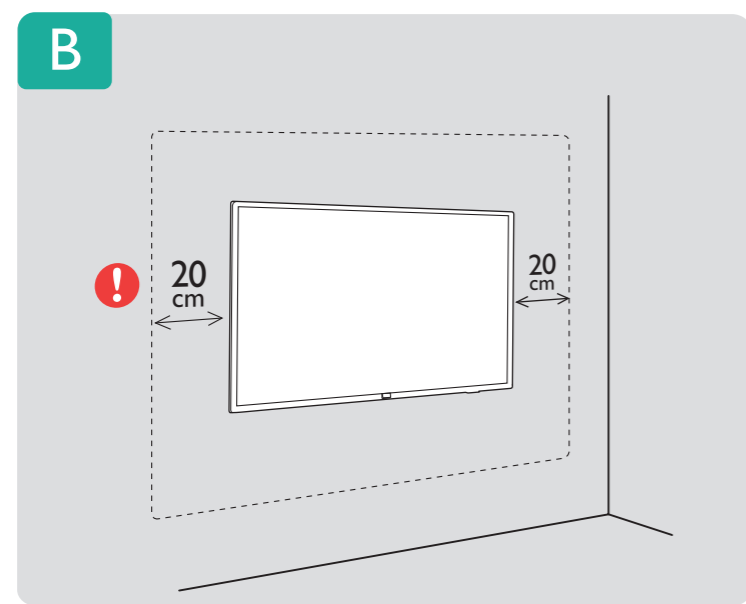

A2
65"

Português Leia as instruções de segurança.
Română Citiți instrucțiunile de siguranță.
Русский Читайте инструкции по технике безопасности.
Srpski Pročitajte bezbednosna uputstva.
Slovenščina Preberite varnostna navodila.
Slovensky Prečítajte si bezpečnostné pokyny.
Suomi Lue turvaohjeet.
Svenska Läs säkerhetsinstruktionerna.
ភាសាខ្មែរ ប្រអែវចំណាត់ការប្រយោជន៍

Türkçe Güvenlik talimatlarını okuyun.
Українська Читайте інструкції з техніки безпеки.
العربية قراءة تعليمات السلامة.
עברית קראו את הוראות הבטיחות

Português Leia as instruções de segurança.
Română Citiți instrucțiunile de siguranță.
Русский Читайте инструкции по технике безопасности.
Srpski Pročitajte bezbednosna uputstva.
Slovenščina Preberite varnostna navodila.
Slovensky Prečítajte si bezpečnostné pokyny.
Suomi Lue turvaohjeet.
Svenska Läs säkerhetsinstruktionerna.
ភាសាខ្មែរ ប្រអែវចំណាត់ការប្រយោជន៍

www.philips.com/TVsupport