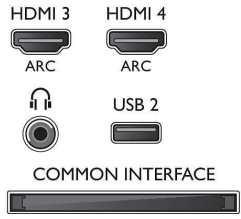

Teknik Özellikler

Ambilight

- Ambilight Özellikleri: İkili Görünüm Sabit Renk, Dinamik ışık sensörüne bağlı, Dinlenme modu, günbatımı, Duvar rengine uyarlanma, 3D
- Ambilight Versiyonu: 2 taraflı
- Ambilight ışık sistemi: Dahili AL + Hue

Görüntü/Ekran

- En-boy oranı: 4:3/16:9
- Çapraz ekran boyutu (inç): 55 inç
- Çapraz ekran boyutu (metrik): 140 cm
- Ekran: LED Full HD

- Ekran çözünürlüğü: 1920x1080p
- 3D: Pasif 3D, 2 Kişilik Tam Ekran Oyun*, 3D Derinlik ayarı, 2D - 3D dönüştürme, Otomatik 3D algılama, Titreşimsiz 3D
- Parlaklık: 350 cd/m²
- Görüntü geliştirme: Micro Dimming Pro, Dijital Doğal Hareket, Pixel precise HD, 600 Hz Perfect Motion Rate

Desteklenen Ekran Çözünürlüğü

- Bilgisayar girişleri: 60 Hz'de 1920x1080 değerine

kadar

- Video girişleri: 24, 25, 30, 50, 60 Hz, 1920x1080p değerine kadar

Tuner/Alım/İletim

- Dijital TV: DVB-T/T2/C/S/S2
- Video Oynatma: NTSC, PAL, SECAM
- MPEG Desteği: MPEG2, MPEG4

Smart TV

- Etkileşimli TV: HbbTV
- TV programı rehberi*: 8 günlük Elektronik

Connections

Side