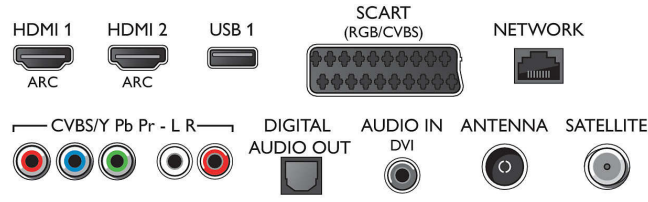

Teknik Özellikler

Ambilight

- Ambilight Özellikleri: İkili Görünüm Sabit Renk, Dinamik ışık sensörüne bağlı, Dinlenme modu, günbatımı, Duvar rengine uyarlanma, 3D
- Ambilight Versiyonu: 2 taraflı
- Ambilight ışık sistemi: Dahili AL + Hue

Görüntü/Ekran

- En-boy oranı: 4:3/16:9
- Çapraz ekran boyutu (inç): 55 inç
- Çapraz ekran boyutu (metrik): 140 cm
- Ekran: LED Full HD

- Ekran çözünürlüğü: 1920x1080p
- 3D: Pasif 3D, 2 Kişilik Tam Ekran Oyun*, 3D Derinlik ayarı, 2D - 3D dönüştürme, Otomatik 3D algılama, Titreşimsiz 3D
- Parlaklık: 350 cd/m²
- Görüntü geliştirme: Micro Dimming Pro, Dijital Doğal Hareket, Pixel precise HD, 600 Hz Perfect Motion Rate

Desteklenen Ekran Çözünürlüğü

- Bilgisayar girişleri: 60 Hz'de 1920x1080 değerine

kadar

- Video girişleri: 24, 25, 30, 50, 60 Hz, 1920x1080p değerine kadar

Tuner/Alım/İletim

- Dijital TV: DVB-T/T2/C/S/S2
- Video Oynatma: NTSC, PAL, SECAM
- MPEG Desteği: MPEG2, MPEG4

Smart TV

- Etkileşimli TV: HbbTV
- TV programı rehberi*: 8 günlük Elektronik

Connections

Side

Rear