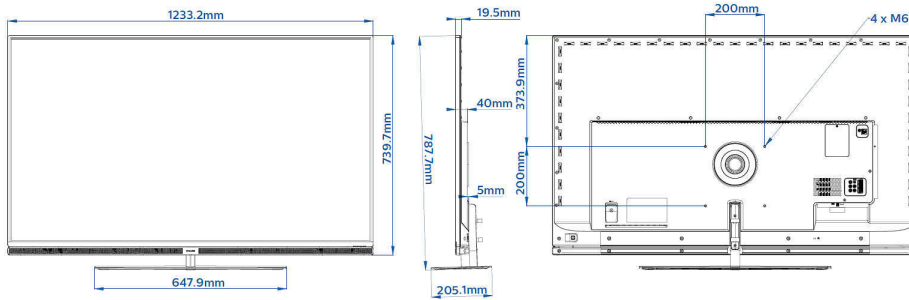

Daten

Bild/Anzeige

- Bildformat: 16:9
- Bildschirmgröße diagonal (Zoll): 55 Zoll
- Bildschirmgröße diagonal (cm): 139 cm
- Anzeige: 4K Ultra HD LED
- Auflösung des Displays: 3.840 x 2.160p
- Helligkeit: 400 cd/m²
- Bildoptimierung: Pixel Precise UltraHD, Perfect Natural Motion, 800 Hz Perfect Motion Rate, Micro Dimming Pro
- Betrachtungswinkel: 178 ° (H)/178 ° (V)
- Anzeige mit breitem Farbspektrum: 85 % NTSC-Farbspektrum

Unterstützte Display-Auflösung

- Tuner: Sonstiges: bis zu 1.920 x 1.080p bei 60 Hz, T2 HEVC: bis zu 3.840 x 2.160 bei 60 Hz
- USB, LAN: HEVC: bis zu 3.840 x 2.160 bei 60 Hz, Sonstiges: bis zu 1.920 x 1.080p bei 60 Hz
- HDMI 1/2: Bis zu 3.840 x 2.160 Pixel bei 60 Hz
- HDMI 3/4: Bis zu 3.840 x 2.160 Pixel bei 30 Hz

Tuner/Empfang/Übertragung

- Digitales Fernsehen: DVB-T/T2/C, HEVC UHD (bis zu 2.160p60)
- Videowiedergabe: NTSC, PAL

- Analoges Fernsehen: PAL
- IP Musikwiedergabe: Multicast, Unicast

Android TV

- Betriebssystem: Android™ 5.1 (Lollipop)
- Speicherkapazität (Flash): 16 GB*

Eigenschaften

- Benutzerfreundlichkeit: Bildeinstellung, Toneinstellung
- Digitale Dienste: 8d EPG, Now&Next, MHEG, Videotext, HbbTV, Untertitel
- Lokale Steuerung: Joystick