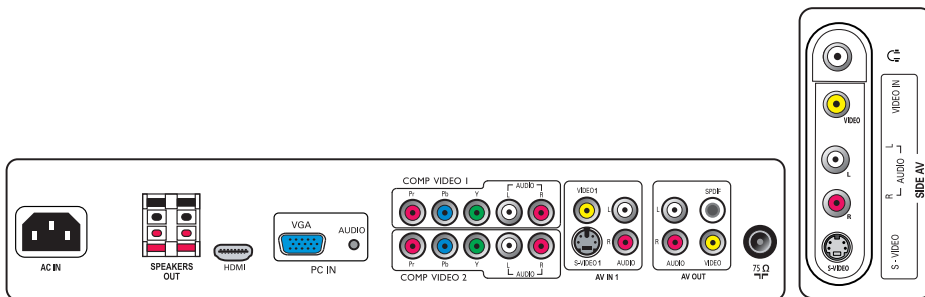

规格

图片 / 显示

- 宽高比: 16:9
- 亮度: 500 堪 / 平方米
- 对比度 (标准): 1200:1
- 响应时间 (标准): 8 毫秒
- 视角 (水平 / 垂直): 178 / 178 度
- 显示屏类型: LCD WXGA 有源阵列 TFT
- 面板分辨率: 1366 x 768p
- 画面增强: 3/2 - 2/2 移动下拉, 3D 梳状滤波器, 3D MA 隔行扫描, 蓝电平延伸, 黑电平延伸, 白色延伸, 绿色增强, 逐行扫描, 智能画面, 自动肤色校正
- 屏幕增强: 抗反射镀膜屏幕

支持的显示分辨率

计算机格式

分辨率	刷新率
640 x 480	60Hz
800 x 600	56, 60Hz
1024 x 768	60Hz
1280 x 720	60Hz
1280 x 768	60Hz

视频格式

分辨率	刷新率
480i	60Hz
480p	60Hz
576i	50Hz
576p	50Hz
720p	60Hz
1080i	60Hz

音响

- 输出功率 (RMS): 2 x 10 W
- 声音增强: 虚拟环绕音效
- 声音系统: 单声道, 立体声

扬声器

- 扬声器类型: 可分离

方便

- 儿童保护: 儿童锁 + 父母端控件
- 时钟: 定时关机
- 便于安装: 自动存储, 微调, PLL 数字调谐

- 易于使用: 自动音量调衡, 智能画面, 灵智声音
- 遥控器: 电视
- 遥控器类型: RC19335016
- 屏幕格式调整: 4:3, 字幕缩放, 超宽, 宽银幕, 14:9 缩放, 16:9 缩放
- 画中画: 图中画
- VESA 安装: F 型

调谐器 / 接收 / 发送

- 天线输入: 75 欧姆同轴 (IEC75)
- 电视制式: PAL D/K
- 调谐波段: Hyperband 技术, S-Channel, UHF, VHF
- 预设频道数: 99

连接

- AV 1: 音频 L/R 输入, CVBS 输入, S-Video
- AV 2: 音频 L/R 输入, YPbPr
- AV 3: 音频 L/R 输入, YPbPr
- AV 4: HDMI
- 前接 / 侧接: 音频 L/R 输入, CVBS 输入, 耳机输出, S-video 输入
- 其它接口: 模拟音频 L/R 输出, F 型天线, 复合视频 (CVBS) 输出, HDMI, 电脑音频输入, VGA 电脑接口, S/PDIF 输出 (同轴)

电源

- 环境温度: 0 °C 至 40 °C
- 主电源: 90-264 伏交流电、50/60 赫兹
- 功耗: < 220 瓦
- 待机功耗: < 2 瓦

附件

- 随附配件: 电源线, 快速入门指南, 用户手册, 保修证书, 遥控器, 遥控器电池

尺寸

- 电视机尺寸 (带支架) (宽 x 高 x 厚): 1039 x 764 x 296 毫米
- 电视机尺寸 (带支架) (英寸) (宽 x 高 x 厚): 40.91 x 30.08 x 11.65 英寸
- 产品重量 (含座架): 32.8 千克
- 产品重量 (含座架) (磅): 72.25 磅

发行日期 2009-08-06

版本: 1.3.6

12 NC: 8670 000 27477
EAN: 87 12581 31860 4

© 2009 Koninklijke Philips Electronics N.V.
保留所有权利。

规格如有更改, 恕不另行通知。所有商标是
Koninklijke Philips Electronics N.V. 或它们各自所有者的
财产。

www.philips.com