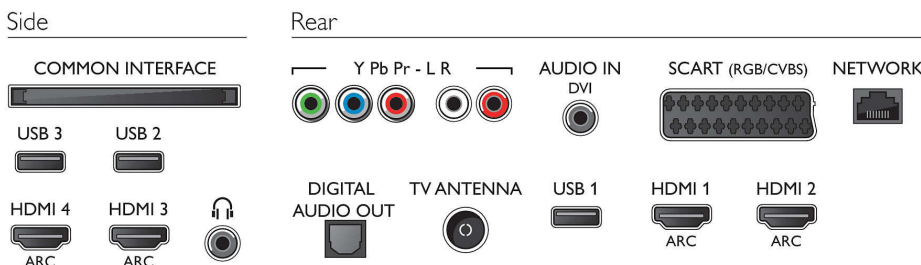

Tilslutningsmuligheder

- Antal HDMI-tilslutninger: 4
- HDMI-funktioner: Audio Return Channel
- Antal komponenter i (YPbPr): 1
- EasyLink (HDMI-CEC): Fjernbetjenings-pass-through, System-lydkontrol, System-standby, Afspilning med ét tryk
- Antal scart-stik (RGB/CVBS): 1
- Antal USB-stik: 3
- Trådløs forbindelse: Dual Band, Wi-Fi Direct, Wi-Fi 802.11n 2x2 integreret
- Andre tilslutninger: Antenne IEC75, Common Interface Plus (CI+), Ethernet-LAN RJ-45, Digital lydudgang (optisk), Audio L/R ind, Lydindgang (DVI), Hovedtelefonudgang, Servicestik, Satellitstik

Strøm

- Lysnet: 220-240 V AC, 50/60 Hz
- Omgivende temperatur: 5-35°C
- Standby-strømforbrug: <0,5 W
- Klasse for energimærke: A+
- EU-energimærke - strøm: 38 W
- Strømbesparende funktioner: Timer til auto-sluk, Slå billede fra (ved radio)
- Strømforbrug ved slukket tilstand: <0,3 W
- Årligt energiforbrug: 55 kWh-timer

Tilbehør

- Medfølgende tilbehør: Fjernbetjening, 2 x AAA batterier, Bordstand, Netledning, Lynhåndbog,

Brochure med oplysninger om juridiske forhold og sikkerhed

Mål

- Bredde: 918 mm
- Højde: 531 mm
- Dybde: 64 mm
- Produktvægt: 8,8 kg
- Bredde (med stand): 918 mm
- Højde (med stand): 594 mm
- Dybde (med stand): 213 mm
- Produktvægt (+ stand): 10,2 kg
- Bredde (emballage): 1060 mm
- Højde (emballage): 625 mm
- Dybde (emballage): 131 mm
- Vægt inkl. emballage: 11,4 kg
- Kan monteres på en væg: 200 x 200 mm

Connections

Udgivelsesdato
2023-10-18

Version: 4.2.1

EAN: 87 18863 00274 2

© 2023 Koninklijke Philips N.V.
Alle rettigheder forbeholdes.

Specifikationerne kan ændres uden varsel. Varemærker tilhører Koninklijke Philips N.V. eller deres respektive ejere.

www.philips.com

- EPG og den faktiske synlighed (op til 8 dage) afhænger af land og operatør.
- Android-app udvalget varierer fra land til land. For yderligere oplysninger kan du besøge din lokale Google Play Store.
- Energiforbrug i kWh pr. år, baseret på strømforbruget for et TV der er tændt i 4 timer om dagen i 365 dage. Det faktiske energiforbrug vil afhænge af, hvordan TV'et anvendes.
- TV'et understøtter DVB-modtagelse af gratis kanaler. Bestemte DVB-udbydere understøttes muligvis ikke. Du kan se en opdateret liste i afsnittet Ofte stillede spørgsmål på Philips' support-websted. For nogle udbydere kræves der programkort eller abonnement. Kontakt din udbyder for at få flere oplysninger.
- (Philips) kun kompatibel med specifik Philips-afspillerenhed.
- Google Cast-funktionaliteten er betinget af Google Cast Ready-apps og -enheder. Du kan få flere oplysninger på Google Cast-produktsiden.
- Philips TV Remote App og de tilknyttede funktioner varierer afhængigt af TV-model, operatør og land samt smartenhedsmodel og operativsystem. Du kan finde flere oplysninger på: www.philips.com/TVRemoteapp.
- Smart TV app-tilbud varierer afhængigt af TV-model og land. Du kan finde flere oplysninger på: www.philips.com/smarttv.
- USB-optagelse fungerer kun på digitale kanaler, og optagelserne kan være begrænset af copyright-beskyttelse på udsendelserne (CI+). Der kan være begrænsninger afhængigt af land og kanal.
- Kompatibiliteten afhænger af Wi-Fi Miracast-certificering og Android 4.2 eller nyere. For at få flere oplysninger henvises til dokumentationen til enheden.