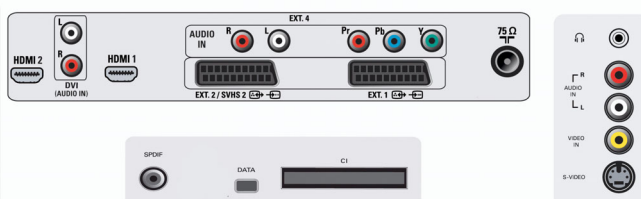

Tuner/modtagelse/transmission

- **Tunerbånd:** Hyperbånd, S-kanaler, UHF, VHF
- **TV-system:** PAL B/G, PAL D/K, SECAM B/G, SECAM D/K, SECAM L/L'
- **Videoafspilning:** NTSC, PAL, SECAM
- **Antenneindgang:** 75 ohm koaksial (IEC75)
- **Tunerskærm:** PLL
- **Faste kanaler:** 100
- **DVB:** DVB-T *

Tilslutning

- **Ext 1 SCART:** Lyd L/R, CVBS-indgang/udgang, RGB
- **Ext 2 SCART:** CVBS-indgang/udgang, S-Video indgang, Lyd L/R, RGB-udgang
- **Andre tilslutninger:** Common Interface, S/PDIF-udgang (koaksial)
- **Tilslutninger på forsiden/siden:** CVBS-indgang, Hovedtelefonudgang, S-Video indgang, Audio L/R ind
- **Ext 4:** YPbPr
- **Ext 5:** HDMI
- **Ext 6:** HDMI
- **Antal Scart:** 2 mW

Strøm

- **Effektforbrug:** 125 W W
- **Standby effektforbrug:** <1 W
- **Omgivende temperatur:** 5 °C til 40 °C
- **Lysnet:** 220 - 240 VAC +/-10%
- **Strømforsyning:** 90 - 240

Mål

- **Vægt:** 18,9 kg
- **Vægt inkl. emballage:** 22 kg
- **Mål (med sokkel) (B x H x D):** 924 x 550 mA x 222 mm
- **Kabinetfarve:** Black
- **Mål på kasse (B x H x D):** 1000 x 690 x 240 mm
- **Mål på anlæg (B x H x D):** 924 x 507 x 119 mm
- **Kompatibel med VESA-vægbeslag:** 200 x 100 mm

Tilbehør

- **Medfølgende tilbehør:** Netledning, Lynhåndbog, Registreringskort, Fjernbetjening, Brugerhåndbog, Batterier til fjernbetjening, Bordstander, Garantiercertifikat
- **Ekstra tilbehør:** Gulvstander

Højttalere

- **Indbyggede højttalere:** 2 mW

Stereo system					Transmission system					
2CS DK	NICAM DK	2CS BG	NICAM I	NICAM LL'	PAL BG	PAL DK	PAL I	SECAM BG	SECAM DK	SECAM LL'
•	•	•	•	•	•	•	•	•	•	•