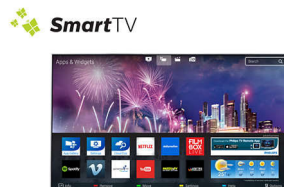

Smart TV

Ontdek een slimmere ervaring die veel verder gaat dan traditionele TV. Huur en stream films, video's of games van online videotheken. Bekijk

gemiste uitzendingen van uw favoriete zenders en geniet van het groeiende aantal online apps zoals YouTube.