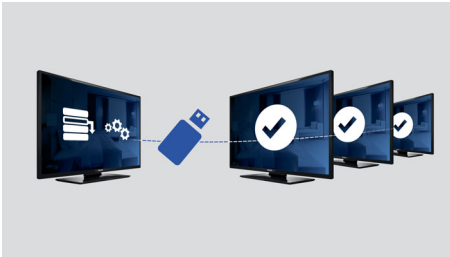

Ypatybės

Kopijavimas per USB

Jums suteikiama galimybė lengvai nukopijuoti visus programavimo ir kanalų programavimo nustatymus iš vieno televizoriaus į kitą nesugaištant nė minutės. Šia funkcija galima naudotis, nes televizoriai yra vienodi, todėl labai sutrumpėja diegimo laikas ir sumažėja išlaidos.

Garsumo ribojimas

Ši funkcija iš anksto nustato šiam televizoriui taikomą garsumo diapazoną, todėl garsas negalės būti labai padidintas ir nebus trukdoma už sienos apsistojusiems svečiams.

Diegimo meniu užrakinimas

Apsaugo nuo neigaliotos prieigos prie diegimo ir konfigūracijos nustatymų, kad būtų visiškai patogiu svečiams ir išvengta nereikalingų perprogramavimo išlaidų.

Nedidelės energijos sąnaudos

„Philips“ televizoriai pasižymi mažomis energijos sąnaudomis. Tai sumažina ne tik poveikį aplinkai, bet ir eksploataavimo išlaidas.

Integruota jungiamumo plokštė

Panaudojus integruotą jungiamumo plokštę, svečiai gali lengvai prijungti savo įrenginius prie televizoriaus be jokių išorinių jungiamumo plokščių.

LED

Pati pažangiausia LED apšvietimo technologija šiame „Full HD“ LED televizoriuje apjungia patrauklų minimalistinį dizainą, neįtikėtiną vaizdo kokybę ir nedideles energijos sąnaudas (palyginti su kitais šios kategorijos televizoriais). Be to, LED apšvietimo technologijoje nėra naudojamos pavojingos medžiagos. Todėl su LED fono apšvietimu galite mėgautis mažesnėmis energijos sąnaudomis, didesniu ryškumu, neįtikėtinu kontrastu, aiškumu ir gyvomis spalvomis.