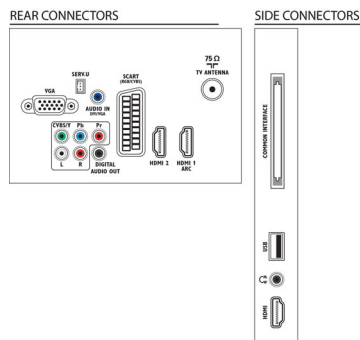

Son

- Puissance de sortie (RMS): 6 W (2 x 3 W)
- Amélioration du son: Limiteur automatique du volume (AVL), Clear Sound, Incredible Surround, Réglage graves/aigus

Connectivité

- Nombre de connexions AV: 1
- Nombre de connexions HDMI: 3
- Fonctionnalités HDMI: Audio Return Channel (ARC)
- Nombre d'entrées composantes (YPbPr): 1
- EasyLink (HDMI-CEC): Intercommunication de la télécommande, Contrôle audio du système, Mise en veille du système, Lien Pixel Plus (Philips), Lecture 1 pression
- Nombre de prises péritel (RVB/CVBS): 1
- Nombre de ports USB: 1
- Autres connexions: Antenne IEC75, CI+ (Common Interface Plus), Sortie audio numérique (coaxiale), Entrée PC VGA + entrée audio G/D, Sortie casque

Accessoires

- Accessoires fournis: Cordon d'alimentation, Télécommande, 2 piles AAA, Support de table, Guide de démarrage rapide, Brochure légale et de sécurité, Livret de garantie

Dimensions

- Largeur de l'appareil: 519,8 millimètre
- Hauteur de l'appareil: 340,3 millimètre
- Profondeur de l'appareil: 38,3 millimètre
- Poids du produit: 3,07 kg
- Largeur appareil (support inclus): 519,8 millimètre
- Hauteur appareil (support inclus): 380,3 millimètre
- Profondeur appareil (support inclus): 144,5 millimètre
- Poids du produit (support compris): 3,28 kg
- Largeur de la boîte: 576 millimètre
- Hauteur de la boîte: 426 millimètre
- Profondeur de la boîte: 108 millimètre
- Poids (emballage compris): 4,42 kg