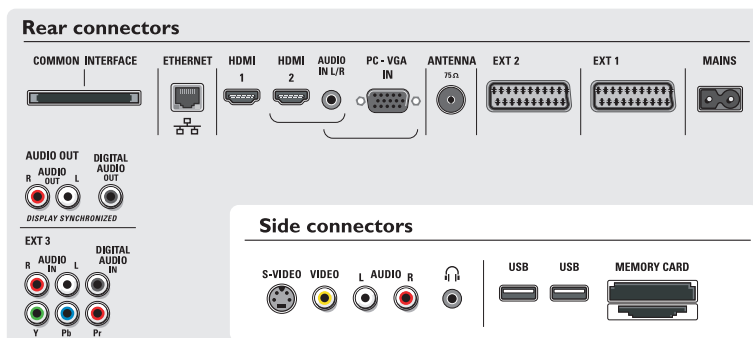

- Gebruiksgemak: Automatische volumeregelaar (AVL), Delta Volume per voorkeuzender, Grafische gebruikersinterface, Weergave op het scherm, Programmalijs, Zijbediening
- Elektronische programmagids: Nu + Straks EPG
- Picture in Picture: Full Dual Screen (2 tuners), Text Dual Screen
- Afstandsbediening: Amp, DVD, Sat, STB (set-top box), Videorecorder, Multifunctioneel
- Type afstandsbediening: RC4401
- Aanpassingen van beeldformaat: 4:3, 6 breedbeeldmodi, Auto Format, Filmformaat 14:9, Filmformaat 16:9, Verschuiving ondertitel en koptekst, Superzoom, Breedbeeld
- Teletekst: 1200 pagina's Hypertext
- Teletekstverbeteringen: Habit Watch, Programma-informatieregel
- VESA-standaard: Voldoet aan VESA-normen

Accessoires

- Meegeleverde accessoires: Draaibare tafelstandaard, RF-antennekabel
- Optionele accessoires: Vloerstandaard

Afmetingen

- Afmetingen van set (B x H x D): 991 x 707 x 114 mm
- Afmetingen apparaat (met standaard) (H x D): 767 x 255 mm
- Gewicht (incl. verpakking): 39 kg
- Gewicht van het product: 26 kg
- Afmetingen van doos (B x H x D): 1160 x 923 x 290 mm
- Compatibel met VESA-wandmontagesysteem: 800 x 200 mm

Vermogen

- Omgevingstemperatuur: 5 tot 40 °C
- Netstroom: AC 220 - 240 V +/- 10%
- Energieverbruik: 241 W
- Stroomverbruik in stand-bystand: 0,8 W

Publicatiedatum
2012-07-17

Versie: 7.0.13

12 NC: 8670 000 23437
EAN: 87 10895 92451 1

© 2012 Koninklijke Philips Electronics N.V.
Alle rechten voorbehouden.

Specificaties kunnen zonder voorafgaande kennisgeving worden gewijzigd. Handelsmerken zijn het eigendom van Koninklijke Philips Electronics N.V. en hun respectieve eigenaren.

www.philips.com

* DVB-T alleen in bepaalde landen ondersteund