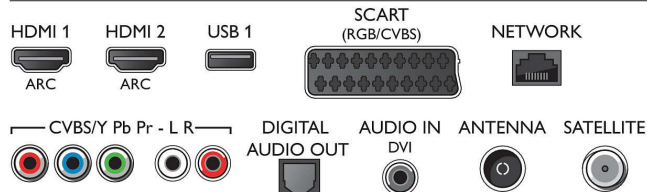

Smart TV

- Interaktivna televizija: HbbTV
- TV vodič kroz programe*: Elektronički vodič kroz

Connections

Side

Rear

Specifikacije

programe za 8 dana

- SmartTV aplikacije*: Catch-up TV, Netflix, Spotify, Aplikacije na mreži, Trgovine videosadržaja na mreži, Otvaranje internetskog preglednika, YouTube
- Social TV: Skype, Twitter