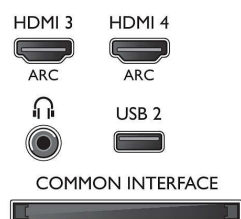

Specifikacije

Ambilight

- Ambilight značajke: Dual View Fixed Color, Dinamično, povezano sa svjetlosnim senzorom, Način rada sa svjetlom za opuštanje, zalazak sunca, Mogućnost prilagodbe boji zida, 3D
- Ambilight verzija: s 2 strane
- Sustav osvijetljenja Ambilight: Ugrađeni AL + Hue

Slika/Prikaz

- Omjer širine i visine: 4:3/16:9
- Veličina dijagonale zaslona (inč): 55 inča
- Dijagonala zaslona (u cm): 140 cm

- Zaslona: LED Full HD
- Rezolucija zaslona: 1920 x 1080 piksela
- 3D: Pasivni 3D, Igranje za dva igrača uz prikaz preko cijelog zaslona*, Prilagodba 3D dubine, Konverzija 2D u 3D, Automatsko 3D prepoznavanje, 3D bez treperenja
- Svjetlina: 400 cd/m²
- Napredne značajke slike: Micro Dimming Pro, Perfect Natural Motion, Pixel precise HD, 800 Hz Perfect Motion Rate

Podržana rezolucija zaslona

- Računalni ulazi: do 1920x1080 @ 60 Hz
- Video ulazi: 24, 25, 30, 50, 60 Hz, do 1920x1080p

Tjuner / Prijem / Prijenos

- Digitalni televizor: DVB-T/C/S/S2
- Reprodukcijska videozapisa: NTSC, PAL, SECAM
- Podrška za MPEG: MPEG2, MPEG4

Smart TV

- Interaktivna televizija: HbbTV
- TV vodič kroz programe*: Elektronički vodič kroz

Connections

Side