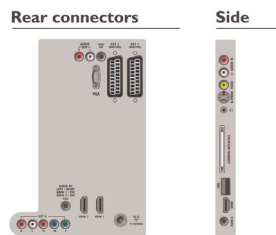

Συνδεσιμότητα

- Υποδοχή scart 1: Ήχος L/R, Είσοδος CVBS, RGB
- 2 εξωτερικά scart: Ήχος L/R, Είσοδος CVBS, RGB
- 3 εξ.: ΥΡbPr, Είσοδος ήχου L/R
- Μπροστινές / πλάινές υποδοχές σύνδεσης: HDMI v1.3, Είσοδος S-Video, Είσοδος CVBS, Είσοδος ήχου L/R, Έξοδος ακουστικών, USB 2.0
- Άλλες συνδέσεις: Έξοδος σταθερής στάθμης ήχου, Είσοδος ήχου PC, Είσοδος PC VGA,

- Έξοδος S/PDIF (ομοαξονική), Κοινή διασύνδεση
- HDMI 1: HDMI v1.3
- HDMI 2: HDMI v1.3
- EasyLink (HDMI-CEC): Αναπαραγωγή με ένα πάτημα, Πληροφορίες συστήματος (γλώσσα μενού), Τηλεχειριστήριο passthrough, Στοιχείο ελέγχου ήχου συστήματος, Αναμονή συστήματος

Ρεύμα

- Θερμοκρασία περιβάλλοντος: 5 °C έως 35 °C
- Τροφοδοσία ρεύματος: 220-240V, 50Hz
- Κατανάλωση ρεύματος: 210 W
- Κατανάλωση ρεύματος κατά την αναμονή: 0,15 W

Διαστάσεις

- Διαστάσεις σετ (Π x Υ x Β): 1034 x 644 x 83 χιλ.
- Διαστάσεις συσκευής με βάση (Π x Υ x Β): 1034 x 692 x 270 χιλ.
- Βάρος με την συσκευασία: 25 κ.
- Βάρος προϊόντος: 16 κ.
- Βάρος προϊόντος (+βάση): 20 κ.
- Διαστάσεις κουτιού (Π x Υ x Β): 1244 x 729 x 265 χιλ.
- Έγχρωμο περίβλημα: Πρόσοψη σε έξτρα γυαλιστερό μαύρο deco με μαύρο περίβλημα
- Με δυνατότητα ανάρτησης στον τοίχο VESA: 200 x 200 χιλ.

Αξεσουάρ

- Συμπεριλαμβανόμενα αξεσουάρ: Επιτραπέζια περιστρεφόμενη βάση, Καλώδιο ρεύματος, Οδηγός γρήγορης έναρξης, CD-ROM με λογισμικό + εγχειρ. χρήσης, Εγχειρίδιο χρήσεως, Πιστοποιητικό εγγύησης, Τηλεχειριστήριο, 2 μπαταρίες AAA

Ημερομηνία έκδοσης
2019-11-12

Έκδοση: 5.0.3

12 NC: 8670 000 54333
EAN: 87 12581 49202 1

© 2019 Koninklijke Philips N.V.
Με την επιφύλαξη παντός δικαιώματος.

Οι προδιαγραφές ενδέχεται να αλλάζουν χωρίς προειδοποίηση. Τα εμπορικά σήματα ανήκουν στην Koninklijke Philips N.V. ή στους αντίστοιχους ιδιοκτήτες.

www.philips.com

* Ηλεκτρονικός οδηγός προγραμμάτων (EPG) 8 ημερών, η υπηρεσία δεν είναι διαθέσιμη σε όλες τις χώρες
* DVB-T, υποστηρίζεται μόνο σε επιλεγμένες χώρες
* Η λειτουργία DVB-C υποστηρίζεται μόνο σε επιλεγμένες χώρες και για συγκεκριμένους παροχείς. Πιο ενημερωμένες πληροφορίες είναι διαθέσιμες στην πινακίδα τύπου της τηλεόρασης.