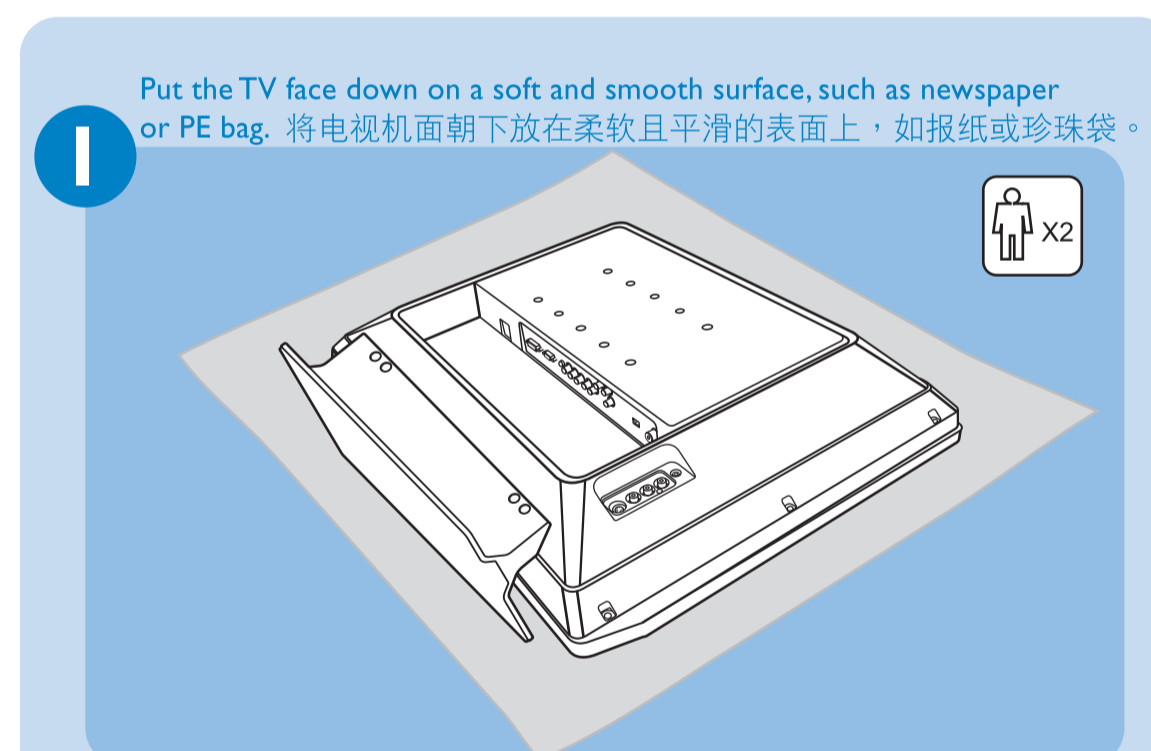

Printed in China

www.philips.com

Specifications are subject to change without notice.

PALTE07813 1B