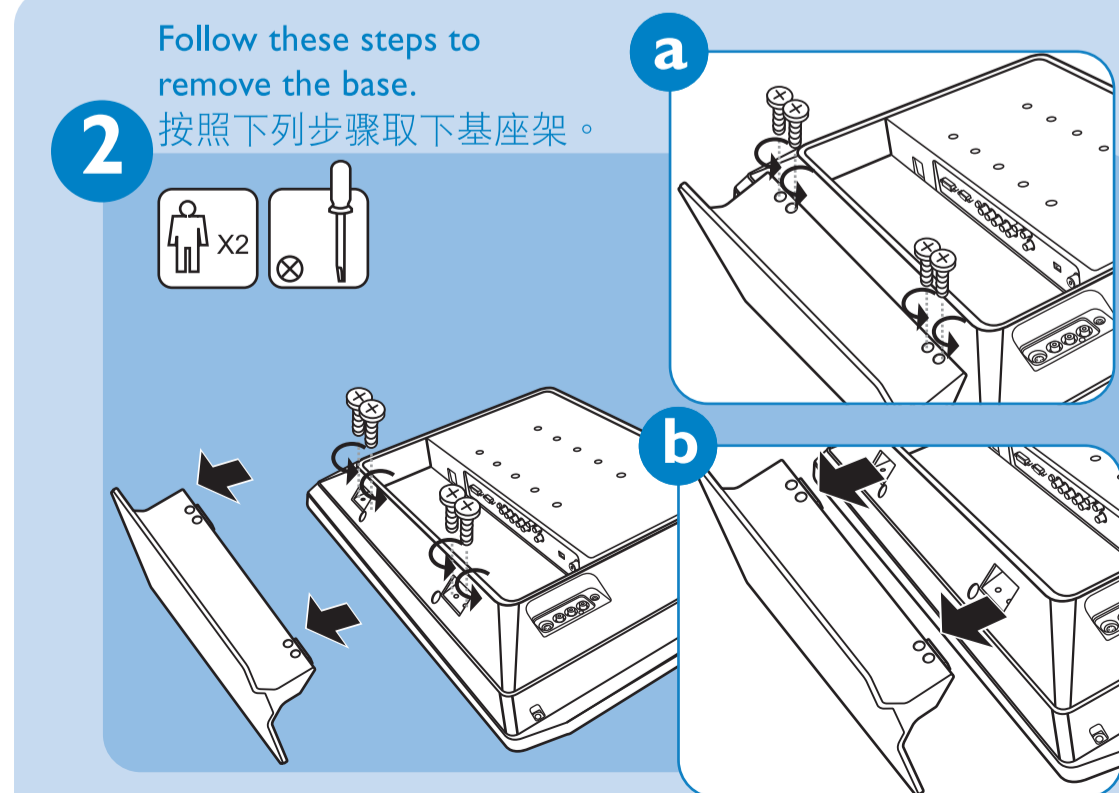

Printed in China

www.philips.com

Specifications are subject to change without notice.

PALTE07813 1B