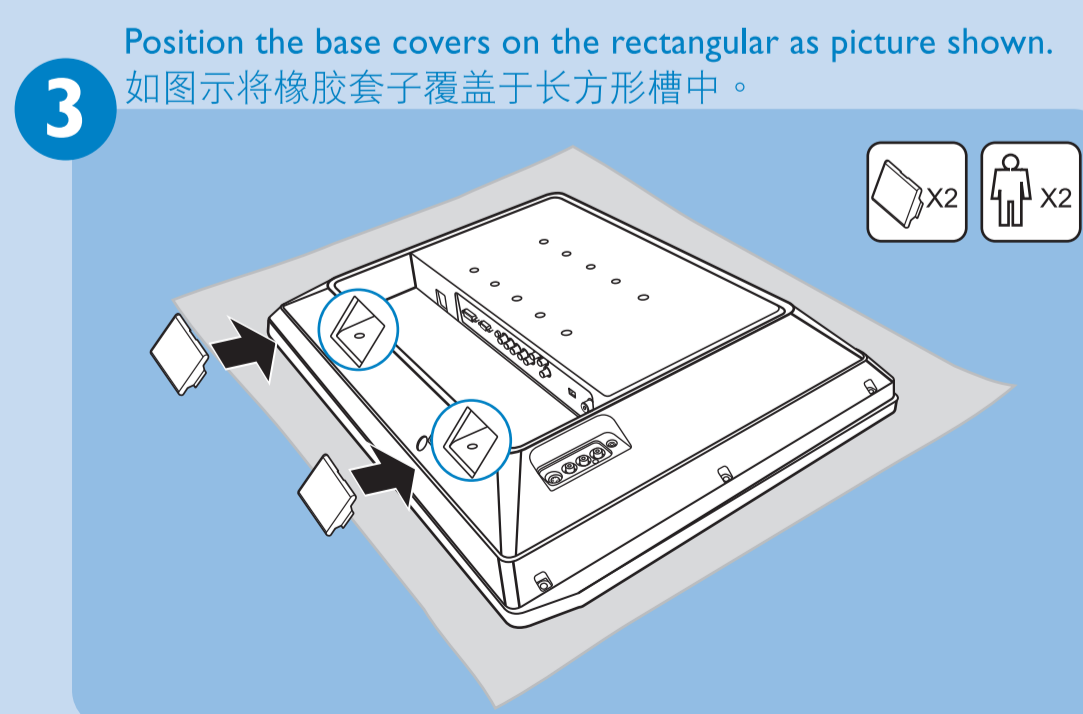

Printed in China

www.philips.com

Specifications are subject to change without notice.

PALTE07813 1B