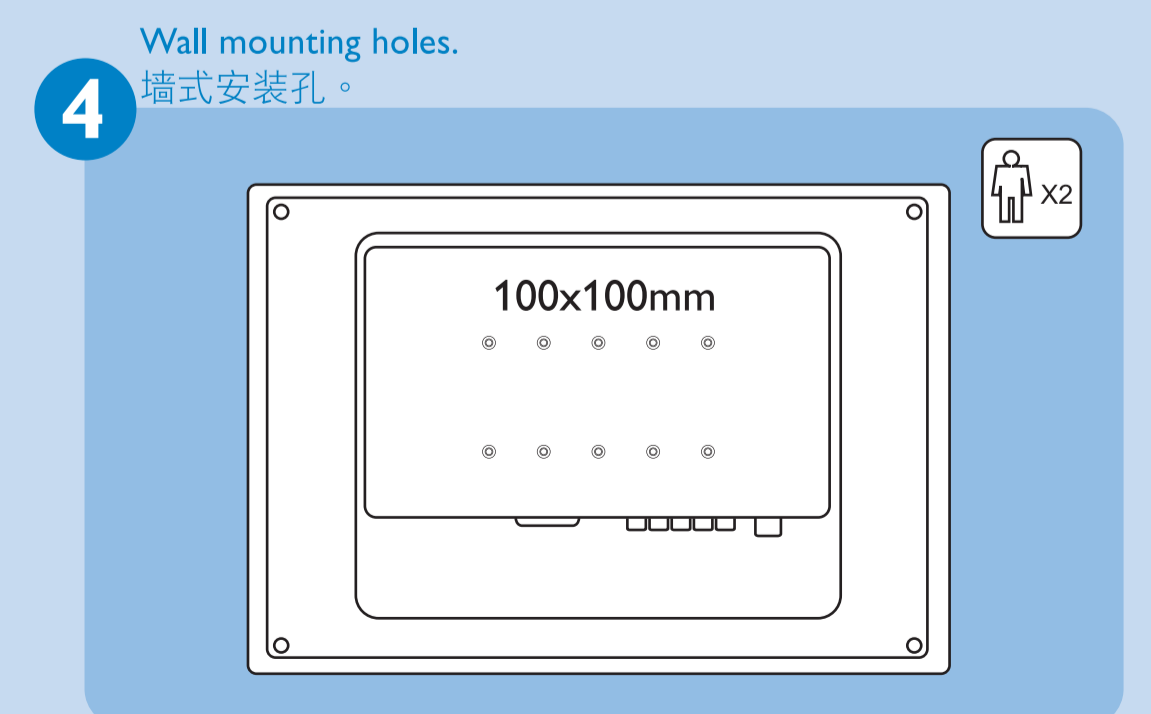

Printed in China

www.philips.com

Specifications are subject to change without notice.

PALTE07813 1B