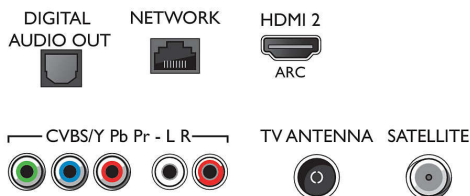

Conetividade

- Número de ligações HDMI: 2
- EasyLink (HDMI-CEC): Passagem telecomando, Controlo do sistema de áudio, Standby do sistema, Reprodução com um só toque
- Número de USB: 2
- Ligação sem fios: Dupla banda, Wi-Fi 802.11n 2x2 integrado
- Outras ligações: Antena IEC75, Common Interface Plus (CI+), Saída de áudio digital (ótica), LAN Ethernet RJ-45, Conector de satélite, Saída de auscultador, Conector de serviço

Acessórios

- Acessórios incluídos: Telecomando, Suporte para mesa, Cabo de alimentação, Manual de início rápido, Folheto de informação legal e segurança, 2 x pilhas AAA

Dimensões

- Largura do conjunto: 1099,18 mm
- Altura do conjunto: 645,4 mm
- Profundidade do conjunto: 79 mm
- Peso do produto: 11,12 kg
- Largura do conjunto (com suporte): 1099.18 mm
- Altura do conjunto (com suporte): 695.93 mm

Connections

Side

Rear

Data de publicação
2023-10-18

Versão: 13.3.1

EAN: 87 18863 01006 8

© 2023 Koninklijke Philips N.V.
Todos os direitos reservados.

Todas as especificações estão sujeitas a alterações sem aviso prévio. As marcas comerciais são propriedade de Koninklijke Philips N.V. ou dos respectivos detentores.