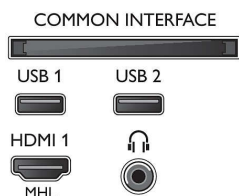

Conetividade

- Número de ligações HDMI: 2
- EasyLink (HDMI-CEC): Passagem telecomando, Controlo do sistema de áudio, Standby do sistema, Reprodução com um só toque
- Número de USB: 2
- Ligação sem fios: Dupla banda, Wi-Fi 802.11n 2x2 integrado
- Outras ligações: Antena IEC75, Common Interface Plus (CI+), Saída de áudio digital (ótica), LAN Ethernet RJ-45, Conector de satélite, Saída de auscultador, Conector de serviço

Potência

- Alimentação elétrica: CA, 220 - 240 V 50/60 Hz
- Temperatura ambiente: De 5 °C a 35 °C
- Consumo de energia em modo de espera: $\leq 0,3\text{ W}$
- Classe energética: A++
- Potência com Rótulo energético da UE: 37 W
- Funcionalidades de poupança de energia: Temporizador para desligar automático, Modo Eco, Supressão de imagem (para rádio)
- Consumo e energia quando desligado: $\leq 0,3$
- Consumo de energia anual: 54 kWh
- Presença de chumbo: Sim*
- Teor de mercúrio: 0 mg

Acessórios

- Acessórios incluídos: Telecomando, Suporte para mesa, Cabo de alimentação, Manual de início rápido, Folheto de informação legal e segurança, 2 x pilhas AAA

Dimensões

- Largura do conjunto: 1099,18 mm
- Altura do conjunto: 645,4 mm
- Profundidade do conjunto: 79 mm
- Peso do produto: 11,12 kg
- Largura do conjunto (com suporte): 1099.18 mm
- Altura do conjunto (com suporte): 695.93 mm

Connections

Side