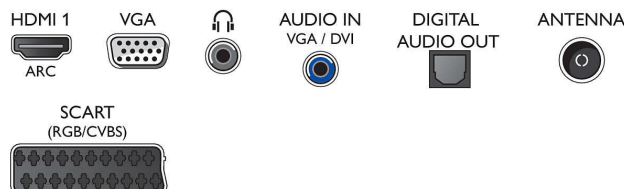

Hang

- Kimeneti teljesítmény (RMS): 10 W-os
- Hangzásjavítás: Incredible Surround, Clear Sound,

Automatikus hangerő-kiegyenlítő, Dinamikus mélyhangkiemelés

Csatlakoztathóság

- HDMI csatlakozók száma: 1
- EasyLink (HDMI-CEC): Távvezérelt áthurkolás, Rendszer-hangvezérlés, Rendszerkészlet, Automatikus felirat-elcsúsztatás (Philips)*, Pixel Plus kapcsolódás (Philips)*, Lejátszás egy gombnyomásra
- Scart csatlakozók (RGB/CVBS) száma: 1
- USB csatlakozók száma: 1
- Egyéb csatlakozások: CI+1.3 tanúsítvány, Antenna IEC75, Általános interfész plusz (CI+), Digitális audiokimenet (optikai), Audiobemenet (VGA/DVI), PC-be VGA + Audió B/J be, Fejhallgató-kimenet, Szervizcsatlakozó

Tartozékok

- Mellékelt tartozékok: Távvezérlő, Asztali állvány, Hálózati tápkábel, Gyors üzembe helyezési útmutató, Jogi és biztonsági broszúra, Garancialevél

Méreték

- Készülék szélessége: 635 mm
- Készülék magassága: 370 mm
- Készülék mélysége: 81 mm
- Termék tömege: 4,4 kg
- Készülék szélessége (állvánnyal együtt): 635 mm
- Készülék magassága (állvánnyal együtt): 438 mm
- Készülék mélysége (állvánnyal együtt): 190 mm
- Termék tömege (+állvány): 5 kg
- Doboz szélessége: 708 mm
- Doboz magassága: 482 mm
- Doboz mélysége: 137 mm
- Tömeg, a csomagolással együtt: 5,9 kg
- Fali tartóval kompatibilis: 75 x 75 mm

Connections

Side

Rear

Kiadás dátuma
2023-10-18

Verzió: 6.0.1

EAN: 87 12581 70850 4

© 2023 Koninklijke Philips N.V.
Minden jog fenntartva.

A műszaki adatok előzetes figyelmeztetés nélkül változhatnak. Minden védjegy a Koninklijke Philips N.V. céget, vagy az illető jogtulajdonost illeti