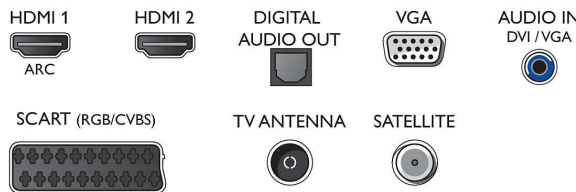

Teknik Özellikler

Görüntü/Ekran

- En-boy oranı: 4:3/16:9
- Çapraz ekran boyutu (inç): 24 inç
- Çapraz ekran boyutu (metrik): 60 cm
- Ekran: LED Full HD
- Ekran çözünürlüğü: 1920x1080p
- Parlaklık: 280 cd/m²
- Görüntü geliştirme: Digital Crystal Clear
- Parlaklık tepe oranı: 65 %

Desteklenen Ekran Çözünürlüğü

- Bilgisayar girişleri: 60 Hz'de 1920x1080 değerine kadar
- Video girişleri: 24, 25, 30, 50, 60 Hz, 1920x1080p değerine kadar

Tuner/Alım/İletim

- Dijital TV: DVB-T/T2/T2-HD/C/S/S2
- Video Oynatma: NTSC, PAL, SECAM
- MPEG Desteği: MPEG2, MPEG4

Multimedya Uygulamaları

- Video Oynatma Formatları: Kapsamlar: AVI, MKV, H264/MPEG-4 AVC, MPEG-1, MPEG-2, MPEG-4, WMV9/VC1, HEVC (H.265)
- Müzik Çalma Formatları: AAC, MP3, WAV, WMA (v2 - v9.2 arası)
- Altyazı Formatları Desteği: .SMI, .SRT, .SSA, .SUB, .TXT, .ASS
- Fotoğraf Görüntüleme Formatları: JPEG, BMP, GIF, PNG

Kullanıcı Etkileşimi

- Program: Pause TV, USB Kayıt*
- Kullanım Kolaylığı: Ana sayfa düğmesi
- Yükseltilebilir bellenim: Otomatik bellenim yükseltme sihirbazı, USB yoluyla yükseltilebilir bellenim
- Ekran Format Ayarları: Otomatik zoom, Superzoom, 16:9 film genişletme, Ölçeklendirilmemiş, 4:3, 16:9
- Sinyal gücü göstergesi
- Teletext: 1000 sayfa Yardımlı Metin
- Elektronik Program Rehberi*: 8 günlük Elektronik Program Rehberi

Connections

Side

Rear

Yayın tarihi 2023-10-18

Sürüm: 5.2.1

EAN: 87 18863 01139 3

Ses

- Çıkış gücü (RMS): 6 W
- Ses Geliştirme: Incredible Surround, Clear Sound, Otomatik Ses Sabitleyicisi, Bas Kontrolü, Akıllı Ses

Bağlantı

- HDMI bağlantı sayısı: 2
- EasyLink (HDMI-CEC): Uzaktan kumanda geçişi, Sistem ses kontrolü, Sistem bekleme, Tek dokunuşla oynatma
- Scart sayısı (RGB/CVBS): 1
- USB sayısı: 1
- Diğer bağlantılar: IEC75 Anten, Uydu Konektörü, Common Interface Plus (CI+), Dijital ses çıkışı (optik), Ses girişi (DVI), Kulaklık çıkışı

Güç

- Şebeke elektriği: AC 220 - 240 V 50/60 Hz
- Ortam sıcaklığı: 5°C - 35°C
- Bekleme modunda güç tüketimi: $\leq 0,3\text{ W}$
- Enerji Etiketleri Sınıfı: A+
- AB Enerji Etiketine uygun güç: 19 W
- Güç Tasarrufu Özellikleri: Otomatik kapama zamanlayıcı, Ekonomik mod, Görüntü dondurma (radyo için)
- Kapalı mod güç tüketimi: $\leq 0,3\text{ W}$
- Yıllık enerji tüketimi: 28 kWh - s
- Kurşun mevcudiyeti: Evet*
- Cıva içeriği: 0 mg

Aksesuarlar

- Birlikte verilen aksesuarlar: Uzaktan Kumanda, 2 x AAA Pil, Güç kablosu, Hızlı başlangıç kılavuzu, Yasal bilgiler ve güvenlik broşürü, Masa üstü stand

Boyutlar

- Set Genişliği: 562,3 mm
- Set Yüksekliği: 336,63 mm
- Set Derinliği: 61,78 mm
- Ürün ağırlığı: 3,23 kg
- Set genişliği (stant ile): 562,3 mm
- Set yüksekliği (stant ile): 352,84 mm
- Set derinliği (stant ile): 112,02 mm
- Ürün ağırlığı (+stant): 3,26 kg
- Kutu genişliği: 630 mm
- Kutu yüksekliği: 425 mm

Özellikler

Kodex® İnce Tasarım

Enformasyonun hızla değiştiği, dinamik ve hareketli olan küçük ekranlar, bu teknolojiyi kullanarak, bir onereden, bir onereden fazla görüntüyi aynı anda, her çerçeveyi parlak kaplamayla bir araya getirerek her odaya uyum sağlayan ferah ve modern bir tasarım oluşturdu.

Digital Crystal Clear

Philips her kaynaktan doğal görüntüleri elde etmek için Digital Crystal Clear teknolojisini oluşturdu. En sevdiğiniz programları, filmleri, haberleri izlerken veya birkaç arkadaşınızla TV seyrederken optimum kontrastın, rengin ve netliğin keyfini çıkarın.

Full HD LED TV

Görüntü Kalitesi önemlidir. Sıradan HDTV'lerin sunduğu kalite yeterli değildir. Gerçekçi bir görüntü için canlı ayrıntılar, yüksek parlaklık, inanılmaz kontrast ve gerçekçi renkler gerekir.

Görüntü Performansı İndeksi

Görüntü Performansı İndeksi; netlik, hareket, kontrast ve renk gibi algılama öğelerini geliştirmek için Philips ekran teknolojisi ile gelişmiş görüntü işleme motorlarını bir araya getiriyor. Kaynak ne olursa olsun her zaman inanılmaz ayrıntılar, derinlik, en koyu siyahlar, en parlak beyazlar ve en canlı, göz alıcı renklerin yanı sıra doğal ve gerçekçi cilt tonları sunan olağanüstü netlikteki görüntülerin keyfini çıkarabilirsiniz.