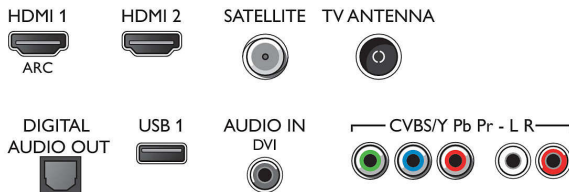

Bağlantı

- HDMI bağlantı sayısı: 3
- HDMI özellikleri: 4K, Ses Dönüş Kanalı
- Komponent sayısı (YPbPr): 1
- EasyLink (HDMI-CEC): Uzaktan Kumanda geçişi, Sistem ses kontrolü, Sistem bekleme, Tek dokunuşla oynatma
- USB sayısı: 2
- Diğer bağlantılar: IEC75 Anten, Common Interface Plus (CI+), Dijital ses çıkışı (optik), Sol/Sağ Ses girişi, Ses girişi (DVI), Kulaklık çıkışı, Servis konektörü
- HDCP 2.2: Evet, tüm HDMI'larda

Güç

- Şebeke elektrliği: AC 220 - 240 V 50/60 Hz
- Ortam sıcaklığı: 5°C - 35°C
- Bekleme modunda güç tüketimi: $0,5\text{ W}$
- Enerji Etiket Sınıfı: A
- AB Enerji Etiketine uygun güç: 73 W
- Güç Tasarrufu Özellikleri: Otomatik kapama zamanlayıcı, Işık sensörü, Görüntü dondurma (radyo için)
- Kapalı mod güç tüketimi: $0,3$
- Yıllık enerji tüketimi: 106 kW s

Aksesuarlar

- Birlikte verilen aksesuarlar: Uzaktan Kumanda, 2 x AAA Pili, Ayaklı kenar standı, Güç kablosu, Hızlı başlangıç kılavuzu, Yasal bilgiler ve güvenlik broşürü

Boyutlar

- Set Genişliği: 1099 mm
- Set Yüksekliği: 632 mm
- Set Derinliği: 79 mm
- Ürün ağırlığı: 11,5 kg
- Set genişliği (stant ile): 1099 mm
- Set yüksekliği (stant ile): 684 mm
- Set derinliği (stant ile): 211 mm
- Ürün ağırlığı (+stant): 11,9 kg
- Kutu genişliği: 1185 mm
- Kutu yüksekliği: 740 mm
- Kutu derinliği: 131 mm
- Ambalajla birlikte Ağırlık: 14,2 kg
- Duvara montaja uyumlu: 400 x 200 mm

Connections

Side

Rear

Yayın tarihi 2023-10-18

Sürüm: 7.2.1

EAN: 87 18863 00646 7

© 2023 Koninklijke Philips N.V.
Tüm hakları saklıdır.

Teknik özellikler üzerinde önceden haber vermeden değişiklik yapılabilir. Ticari markalar, Koninklijke Philips N.V. şirketi veya ilgili kuruluşlara aittir.

www.philips.com

- EPG ve gerçek görünürlük (8 güne kadar) ülkeye ve operatöre bağlıdır.
- 365 gün boyunca günde 4 saat çalışan bir televizyonun güç tüketimine dayanan, yıl başına kWh enerji tüketimi. Gerçek enerji tüketimi televizyonun nasıl kullanıldığına göre değişir.
- TV, "Ücretsiz" yayınlar için DVB alımı destekler. Bazı DVB operatörleri desteklenmeyebilir. Güncel liste Philips destek web sitesinin SSS bölümünde bulunabilir. Bazı operatörler için Koşullu Erişim veya abonelik gerekmektedir. Daha fazla bilgi için operatörünüze başvurun.
- (Philips) yalnızca belirli Philips oynatıcılarıyla uyumludur.
- USB kayıt özelliği sadece dijital kanallarda kullanılabilir, kayıtlar yaygın kopya koruması (CI+) tarafından sınırlanabilir. Ülke ve kanal kısıtlamaları uygulanabilir.