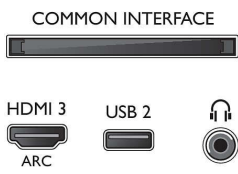

Bağlantı

- HDMI bağlantı sayısı: 3
- HDMI özellikleri: 4K, Ses Dönüş Kanalı
- Komponent sayısı (YPbPr): 1
- EasyLink (HDMI-CEC): Uzaktan Kumanda geçişi, Sistem ses kontrolü, Sistem bekleme, Tek dokunuşla oynatma
- USB sayısı: 2
- Diğer bağlantılar: IEC75 Anten, Common Interface Plus (CI+), Dijital ses çıkışı (optik), Sol/Sağ Ses girişi, Ses girişi (DVI), Kulaklık çıkışı, Servis konektörü
- HDCP 2.2: Evet, tüm HDMI'larda

Güç

- Şebeke elektrliği: AC 220 - 240 V 50/60 Hz
- Ortam sıcaklığı: 5°C - 35°C
- Bekleme modunda güç tüketimi: $0,5\text{ W}$
- Enerji Etiket Sınıfı: A
- AB Enerji Etiketine uygun güç: 73 W
- Güç Tasarrufu Özellikleri: Otomatik kapama zamanlayıcı, Işık sensörü, Görüntü dondurma (radyo için)
- Kapalı mod güç tüketimi: $0,3$
- Yıllık enerji tüketimi: 106 kW s

Aksesuarlar

- Birlikte verilen aksesuarlar: Uzaktan Kumanda, 2 x AAA Pili, Ayaklı kenar standı, Güç kablosu, Hızlı başlangıç kılavuzu, Yasal bilgiler ve güvenlik broşürü

Boyutlar

- Set Genişliği: 1099 mm
- Set Yüksekliği: 632 mm
- Set Derinliği: 79 mm
- Ürün ağırlığı: 11,5 kg
- Set genişliği (stant ile): 1099 mm
- Set yüksekliği (stant ile): 684 mm
- Set derinliği (stant ile): 211 mm
- Ürün ağırlığı (+stant): 11,9 kg
- Kutu genişliği: 1185 mm
- Kutu yüksekliği: 740 mm
- Kutu derinliği: 131 mm
- Ambalajla birlikte Ağırlık: 14,2 kg
- Duvara montaja uyumlu: 400 x 200 mm

Connections

Side