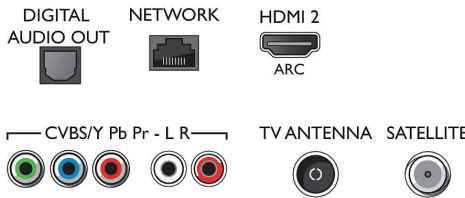

Rear

Yayın tarihi 2023-10-18

Sürüm: 1.1.1

EAN: 87 18863 01424 0

© 2023 Koninklijke Philips N.V.
Tüm hakları saklıdır.

Teknik özellikler üzerinde önceden haber vermeden değişiklik yapılabilir. Ticari markalar, Koninklijke Philips N.V. şirketi veya ilgili kuruluşlara aittir.

www.philips.com

* EPG ve gerçek görünürlük (8 güne kadar) ülke ve operatöre bağlıdır.

* 365 gün boyunca günde 4 saat çalışan bir televizyonun güç tüketimine dayanan, yıl başına kWh enerji tüketimi. Gerçek enerji tüketimi televizyonun nasıl kullanıldığına göre değişir.

* TV, "Ücretsiz" yayınlar için DVB alımını destekler. Bazı DVB operatörleri desteklenmeyebilir. Güncel liste Philips destek web sitesinin SSS bölümünde bulunabilir. Bazı operatörler için Koşullu Erişim veya abonelik gerekmektedir. Daha fazla bilgi için operatörünüze başvurun.

* (Philips) yalnızca belirli Philips oyuncularıyla uyumludur.

* Bu televizyon sadece teknoloji alternatiflerinin olmadığı belirli parçalar veya bileşenlerde, RoHS Yönergesi maddeleri altında mevcut muafiyet ile uyumluluk gösteren oranda kurşun içerir.