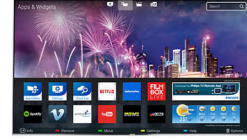

Smart TV

Geleneksel TV'nin ötesine geçen, daha akıllı bir deneyimi keşfedin. Çevrimiçi video mağazalarından film, video veya oyun kiralayın ve akış gerçekleştirin. Smart TV ile sevdiğiniz kanallarda kaçırdığınız TV programlarını izleyin ve sayıları gittikçe artan çevrimiçi uygulamaları kullanın.