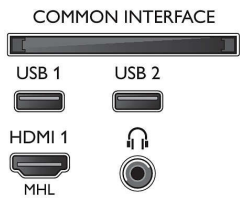

- Ekran genişliği: 968,13 mm
- Ses yüksekliği: 57,86 mm
- Çapraz genişliği: 72,46 mm
- Çapraz derinliği: 19,96 mm
- Çapraz yüksekliği (aşağıya): 0,68 mm
- Çapraz yüksekliği (üstüne): 62,62 mm
- Set derinliği (stant ile): 193,78 mm
- Fül HD LED Stand: 11,03 kg
- Güneş Kalkanı: 0,70 mm
- Ses yüksekliği: 67,0 mm
- Çapraz genişliği: 16,0 mm
- Duvara montaj uyumlu: 200 x 200 mm
- TV Standı genişliği: mesafesi: 619,05 mm
- Philips Pixel Plus HD motoru, güzel kontrastlı canlı görüntüler sunmak için görüntü kalitesini optimize eder. İster çevrimiçi akış gerçekleştirin, ister disk üzerinden izleyin; beyazların daha parlak ve siyahların daha koyu olduğu daha net görüntülerin tadını çıkarırsınız.

Smart TV

Geleneksel TV'nin ötesine geçen, daha akıllı bir deneyimi keşfedin. Çevrimiçi video mağazalarından film, video veya oyun kiralayın ve akış gerçekleştirin. Smart TV ile sevdiğiniz kanallarda kaçırdığınız TV programlarını izleyin ve sayıları gittikçe artan çevrimiçi uygulamaları kullanın.

Connections

Side

Rear

Yayın tarihi 2023-10-18

Sürüm: 1.1.1

EAN: 87 18863 01424 0

© 2023 Koninklijke Philips N.V.
Tüm hakları saklıdır.

Teknik özellikler üzerinde önceden haber vermeden değişiklik yapılabilir. Ticari markalar, Koninklijke Philips N.V. şirketi veya ilgili kuruluşlara aittir.