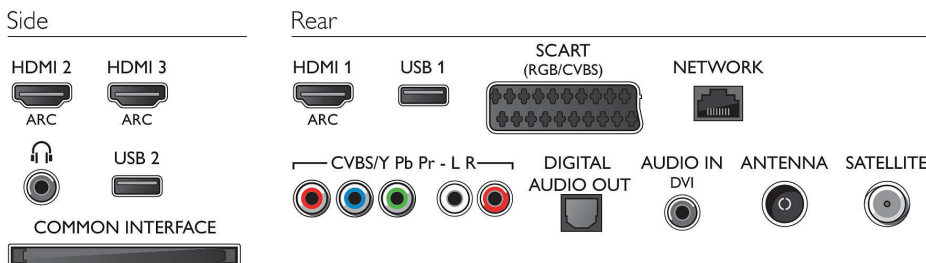

Drift

- Strømnett: Vekselsstrøm 220–240 V 50/60 Hz
- Omgivelsestemperatur: 5 til 35 °C
- Effektforbruk i standby: < 0,3 W
- Energimerkeklasse: A++
- EUs energimerke for strøm: 46 W
- Strømsparingsfunksjoner: Timer for automatisk

- avslåing, Øko-modus, Slå av bilde (for radio)
- Effektforbruk når apparatet er slått av: < 0,3
- Årlig energiforbruk: 68 kWh

Tilbehør

- Vedlagt tilbehør: Bordstativ, Fjernkontroll, 2 x AAA-batterier, Nettledning, Hurtigstartveiledning, Brosjyre om regelverk og sikkerhet, Garantibevis
- Ekstrautstyr: Philips TV-kamera PTA317

Mål

- Bredde, apparat: 1082 millimeter
- Høyde, apparat: 625 millimeter
- Dybde, apparat: 57 millimeter
- Produktvekt: 11 kg
- Bredde, apparat (med stativ): 1082 millimeter
- Høyde, apparat (med stativ): 684 millimeter
- Dybde, apparat (med stativ): 232 millimeter
- Produktvekt (+stativ): 12.4 kg
- Eskebredde: 1160 millimeter
- Eskehøyde: 720 millimeter
- Eskedybde: 133 millimeter
- Vekt, inkl. emballasje: 15,4 kg
- Veggfeste-kompatibel: 400 x 200 mm

Connections

Utgivelsesdato
2023-10-18

Versjon: 2.0.1

EAN: 87 12581 71922 7

© 2023 Koninklijke Philips N.V.
Alle rettigheter forbeholdt.

Spesifikasjonene kan endres uten varsel. Varemerker tilhører Koninklijke Philips N.V. eller deres respektive eiere.

www.philips.com

- MyRemote-appen og de relaterte funksjonene varierer etter TV-modell og land, i tillegg til etter smartenhetsmodell og operativsystem. Hvis du vil ha flere detaljer, kan du besøke: www.philips.com/TV.
- For Smart-TV-apper kan du besøke www.philips.com/TV for å finne ut hvilke tjenester som tilbys i landet ditt.
- Cloud TV-tilbudet er avhengig av tilgjengeligheten og reguleringene i landet.
- Kompatibilitet krever WiFi MiraCast-sertifisering og Android 4.2 eller senere. Hvis du vil ha mer informasjon, kan du se i dokumentasjonen for enheten.
- USB-opptak bare for digitale kanaler, opptak kan være begrenset av kopibeskyttelse for kringkasting (CI+). Det kan også forekomme nasjonale restriksjoner og begrenset kanalutvalg.
- Philips TV-kamera (PTA317) selges separat.
- Tven støtter DVB-mottak av gratiskanaler. Enkelte DVB-operatører støttes kanskje ikke. Du finner en oppdatert liste under Vanlige spørsmål (FAQ) på Philips' webområde for kundesstøtte. Enkelte operatører krever betaling for tilgang samt abonnement. Kontakt din operatør for mer informasjon.
- Energiforbruk i kWh per år basert på strømforbruket til Tven for fire timer per dag i 365 dager. Det faktiske strømforbruket avhenger av hvordan Tven brukes.
- (Philips) bare kompatibel med bestemt Philips-spillerenhet.
- EPG og faktisk synlighet (opptil 8 dager) avhenger av land og leverandør.