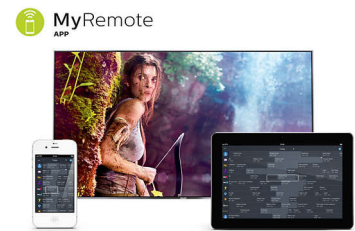

MyRemote*

Kontroller Philips-TV-en direkte fra smartenheten din. Med MyRemote-appen er det enklere enn noen gang å dele innhold fra smartenheten på TV-en (SimplyShare), overføre digitale TV-sendinger til nettbrett (Wi-Fi Smart Screen) eller holde deg oppdatert takket være TV-programguiden som lar deg velge programmer du vil se eller ta opp og se senere.