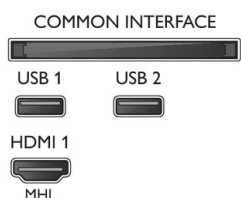

Podporovaná rozlišení

- Vstupy z počítače: až 1920 x 1080 při 60 Hz
- Video vstupy: až 1920 x 1080p

Tuner/příjem/vysílání

- Podpora HEVC: Ano
- Digitální příjem: DVB-T/T2/T2-HD/C/S/S2
- Podpora MPEG: MPEG2, MPEG4
- Přehrávání videa: NTSC, PAL, SECAM

Spotřeba

- Napájení ze sítě: 220–240 V stř., 50/60 Hz
- Spotřeba energie v pohotovostním režimu: < 0,3 W
- Spotřeba elektrické energie v režimu Vypnuto: Neuveдено W
- Okolní teplota: 5 °C až 35 °C
- Funkce úspory energie: Automatický vypínač, Režim Eco, Vypnutí obrazu (u rádia)
- Spotřeba dle energetického štítku EU: 39 W
- Průměrná roční spotřeba: 57 kWh
- Obsah rtuti: 0 mg
- Přítomnost olova: Ano*
- Značka energetické třídy: A++

Rozměry

- Rozměry krabice (Š x V x H): 1240 x 800 x 150 mm
- Rozměry sady (Š x V x H): 1127,5 x 655,3 x 80 5 mm
- Rozměry přístroje se stojanem (Š x V x H): 1127,5 x 679,0 x 241,4 mm
- Šířka podstavce pod televizor: 938,0 mm
- Hmotnost výrobku: 11,2 kg
- Hmotnost výrobku (+ podstavec): 11,4 kg
- Hmotnost včetně balení: 15,8 kg
- Kompatibilní s montáží na stěnu VESA:

200 x 200 mm

Příslušenství

- Dodávané příslušenství: Dálkový ovladač, 2x baterie AAA, Napájecí kabel, Stručný návod k rychlému použití, Brožura s právními a bezpečnostními informacemi, Stojan na nábytek

Barva a povrch

- Přední strana televizoru: Černá s vysokým leskem

Connections

Side