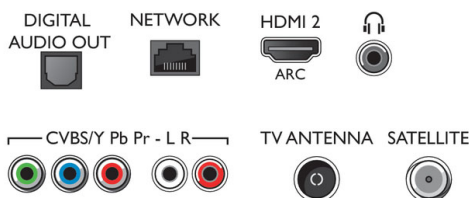

Barva a povrch

- Přední strana televizoru: Černá s vysokým leskem

Connections

Side

Rear

Datum vydání 2020-08-19

Verze: 10.1.1

12 NC: 8670 001 51562
EAN: 87 18863 01492 9