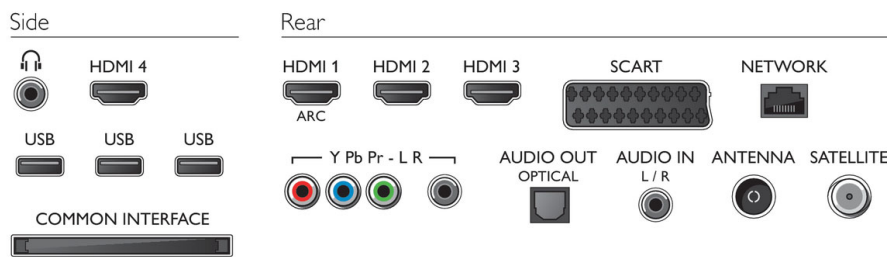

Desteklenen Ekran Çözünürlüğü

- Bilgisayar girişleri: 60 Hz'de 1920x1080 değerine kadar
- Video girişleri: 24, 25, 30, 50, 60 Hz, 1920x1080p değerine kadar

Tuner/Alım/İletim

- Dijital TV: DVB-T/C/S/S2
- MPEG Desteği: MPEG2, MPEG4
- Video Oynatma: NTSC, PAL, SECAM

Güç

- Şebeke elektriği: AC 220 - 240 V 50/60 Hz
- Ortam sıcaklığı: 5 °C - 35 °C
- Enerji Etiket Sınıfı: A++
- AB Enerji Etiketine uygun güç: 63 W
- Yıllık enerji tüketimi: 87 kWh s

- Bekleme modunda güç tüketimi: < 0,1 W
- Güç Tasarrufu Özellikleri: Otomatik kapama zamanlayıcı, Ekonomik mod, Işık sensörü, Görüntü dondurma (radyo için)
- Kapalı modu güç tüketimi: < 0,1 W

Boyutlar

- Kutu boyutları (G x Y x D): 1376 x 904 x 158 mm
- Set boyutları (G x Y x D): 1235 x 721 x 32,5 mm
- Stand dahil boyutları ayarla (G x Y x D): 1235 x 792 x 280 mm
- Ürün ağırlığı: 19 kg
- Ürün ağırlığı (+stand): 21 kg
- Amalajla birlikte Ağırlık: 28,6 kg
- VESA duvara monte edilmeye uygun: 400 x 400 mm

Aksesuarlar

- Birlikte verilen aksesuarlar: Güç kablosu, Uzaktan Kumanda, 2 x AAA Pil, Dönebilir masaüstü standı, Hızlı başlangıç kılavuzu, Yasal bilgiler ve güvenlik broşürü, SCART Adaptörü, Komponent kablo adaptörü, Garanti Belgesi, 6x Pasif 3D Gözlük
- İsteğe bağlı aksesuarlar: Philips TV kamerası PTA317, 3D gözlük PTA417, 3D gözlük Oyun kiti PTA436

Connections

Yayın tarihi 2019-06-25

Sürüm: 4.0.11

12 NC: 8670 001 00599
EAN: 87 12581 67919 4

© 2019 Koninklijke Philips N.V.
Tüm hakları saklıdır.

Teknik özellikler üzerinde önceden haber vermeden değişiklik yapılabilir. Ticari markalar, Koninklijke Philips N.V. şirketi veya ilgili kuruluşlara aittir.

www.philips.com

* MyRemote uygulaması ve ilgili işlevler TV modeli ve ülkenin yanı sıra akıllı aygıtın modeli ve İşletim Sistemine göre farklılık gösterir. Daha fazla bilgi için lütfen şu adresi ziyaret edin: www.philips.com/TV.

* Uyumluluk Android 4.2 veya daha yeni sürüm wifi miracast sertifikasına bağlıdır. Daha fazla bilgi için lütfen cihazınızın belgelerine başvurun.

* Smart TV uygulamasının ülkenizde sunduğu hizmetleri öğrenmek için, www.philips.com/TV adresini ziyaret edin

* USB kayıt özelliği sadece dijital kanallarda kullanılabilir, kayıtlar yayın kopya koruması (CI+) tarafından sınırlanabilir. Ülke ve kanal kısıtlamaları uygulanabilir.

* Philips TV kamerası (PTA317) ayrı olarak satılır.

* Ebeveynler, 3D izleme sırasında çocuklarının yanında bulunmalı ve yukarıda belirtilen rahatsızlıklardan birini yaşamadıklarından emin olmalıdır. 3D izleme, görsel sistemleri tam olarak geliştirmiş olduğundan 6 yaş altındaki çocuklara önerilmez.

* Bu TV, 'Ücretsiz' yayınlar için DVB alımını destekler. Bazı DVB operatörleri desteklenmeyebilir. Güncel liste Philips destek web sitesinin SSS bölümünde bulunabilir. Bazı operatörler için Koşullu Erişim veya abonelik gerekmektedir. Daha fazla bilgi için operatörünüze başvurun.

* 365 gün boyunca günde 4 saat çalışan bir televizyonun güç tüketimine dayanan, yıl başına kWh enerji tüketimi. Gerçek enerji tüketimi televizyonun nasıl kullanıldığına göre değişir.

* EPG ve gerçek görünürlük (8 güne kadar) ülkeye ve operatöre bağlıdır.