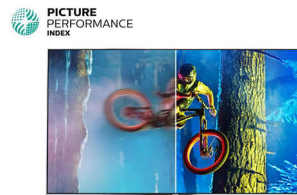

Picture Performance Index

Picture Performance Index stanowi połączenie technologii wyświetlania firmy Philips oraz zaawansowanych technologii przetwarzania obrazu w celu poprawienia każdego postrzeganego elementu: ostrości, ruchu, kontrastu i koloru. Niezależnie od źródła zawsze możesz cieszyć się ostrym obrazem o niewiarygodnej szczegółowości i głębi, niezwykle głębokiej czerni i bardzo jasnej bieli, a także wspaniałymi, żywymi kolorami i naturalnymi odcieniami skóry.