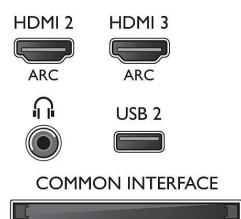

Caractéristiques

Image/affichage

- Format d'image: 4:3/16:9
- Diagonale de l'écran (pouces): 40 pouces
- Diagonale de l'écran (cm): 102 cm
- Afficheur: LED Full HD
- Résolution d'écran: 1920 x 1080p
- Luminosité: 350 cd/m²
- Amélioration de l'image: Pixel Precise HD, Digital Natural Motion, 400 Hz Perfect Motion Rate, Micro Dimming

Résolution d'affichage prise en charge

- Entrées ordinateur: jusqu'à 1920 x 1080 à 60 Hz
- Entrées vidéo: 24, 25, 30, 50, 60 Hz, jusqu'à 1920 x 1080p

Tuner/réception/transmission

- TV numérique: DVB-T/C/S/S2
- Lecture vidéo: NTSC, PAL, SECAM
- Prise en charge MPEG: MPEG-2, MPEG-4

Smart TV

- Télévision interactive: HbbTV

- Programme télévisé*: Guide électronique de programmes 8 j.
- Applications Smart TV*: Télévision à la demande, Netflix, Spotify, Appis en ligne, Sites de location de vidéos, Navigateur Internet open source, YouTube
- Télévision connectée aux réseaux sociaux: Skype ready, Twitter

Applications multimédias

- Formats de lecture de vidéos: Conteneurs : AVI, MKV, H.264/MPEG-4 AVC, MPEG-1, MPEG-2, MPEG-4, WMV9/VC1

Connections

Side