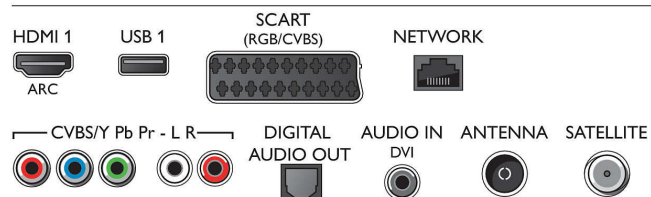

Caractéristiques

Image/affichage

- Format d'image: 4:3/16:9
- Diagonale de l'écran (pouces): 40 pouces
- Diagonale de l'écran (cm): 102 cm
- Afficheur: LED Full HD
- Résolution d'écran: 1920 x 1080p
- Luminosité: 350 cd/m²
- Amélioration de l'image: Pixel Precise HD, Digital Natural Motion, 400 Hz Perfect Motion Rate, Micro Dimming

Résolution d'affichage prise en charge

- Entrées ordinateur: jusqu'à 1920 x 1080 à 60 Hz
- Entrées vidéo: 24, 25, 30, 50, 60 Hz, jusqu'à 1920 x 1080p

Tuner/réception/transmission

- TV numérique: DVB-T/C/S/S2
- Lecture vidéo: NTSC, PAL, SECAM
- Prise en charge MPEG: MPEG-2, MPEG-4

Smart TV

- Télévision interactive: HbbTV

- Programme télévisé*: Guide électronique de programmes 8 j.
- Applications Smart TV*: Télévision à la demande, Netflix, Spotify, Appis en ligne, Sites de location de vidéos, Navigateur Internet open source, YouTube
- Télévision connectée aux réseaux sociaux: Skype ready, Twitter

Applications multimédias

- Formats de lecture de vidéos: Conteneurs : AVI, MKV, H.264/MPEG-4 AVC, MPEG-1, MPEG-2, MPEG-4, WMV9/VC1

Connections

Side

Rear