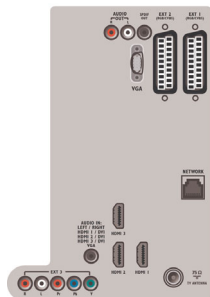

Питание

- Температура окружающей среды: 5 °C - 35 °C
- Электропитание: 220—240 В, 50 Гц
- Потребляемая мощность: 220 Вт
- Энергопотребление в режиме ожидания: 0,15 Вт

Размеры

- Размеры корпуса (Ш x В x Г): 996 x 603 x 88 мм
- Размеры устройства с подставкой (Ш x В x Г): 996 x 656 x 260 мм
- Вес, включая упаковку: 26,3 кг
- Вес продукта: 17,7 кг
- Вес изделия (с подставкой): 21,9 кг
- Размеры комплекта (Ш x В x Г): 1203 x 682 x 266 мм
- Цветной корпус: Цвет передней панели — черный, цвет динамиков — серебристо-жемчужный
- Совместим с настенным креплением VESA: 400 x 400 мм

Аксессуары

- Входящие в комплект аксессуары: Настольная подставка на шарнире, Шнур питания, Краткое руководство, руководство пользователя, Гарантийный сертификат, Пульт ДУ, Батарейки для пульта ДУ

Rear connectors

Side