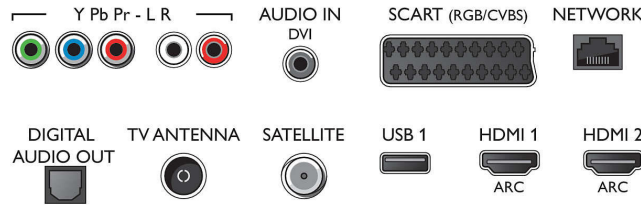

4k yayın için HEVC destek

Yeni entegre HEVC (H.265) standardı, yüksek görüntü kalitesine sahip 4k çözünürlüklü yayının keyfini çıkarmanıza olanak tanır.

Gücünü Android TV™'den alan 4K Ultra İnce TV
139 cm (55 inç) 4K Ultra HD LED TV, Dört Çekirdek, 8 GB ve genişletilebilir, DVB T/C/T2/T2-HD/S/S2

- 3840x2160 değerine kadar
- HDMI3/4'te video girişleri: 60 Hz'de FHD 1920x1080 değerine kadar, 30 Hz'de 4K UHD 3840x2160 değerine kadar

Tuner/Alım/İletim

- Dijital TV: DVB-T/T2/T2-HD/C/S/S2
- Video Oynatma: NTSC, PAL, SECAM
- MPEG Desteği: MPEG2, MPEG4
- TV Program rehberi*: 8 günlük Elektronik Program Rehberi
- Sinyal gücü göstergesi

Connections

Side

Rear

Gücünü Android TV™'den alan 4K Ultra İnce TV
139 cm (55 inç) 4K Ultra HD LED TV, Dört Çekirdek, 8 GB ve genişletilebilir, DVB T/C/T2/T2-HD/S/S2

55PUS6401/12

Teknik Özellikler

- Teletext: 1000 sayfa Yardımlı Metin
- HEVC desteği