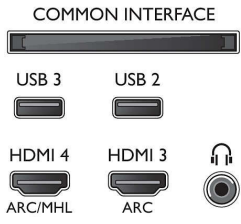

4k yayın için HEVC destek

Yeni entegre HEVC (H.265) standardı, yüksek görüntü kalitesine sahip 4k çözünürlüklü yayının keyfini çıkarmanıza olanak tanır.

Gücünü Android TV™'den alan 4K Ultra İnce TV
139 cm (55 inç) 4K Ultra HD LED TV, Dört Çekirdek, 8 GB ve genişletilebilir, DVB T/C/T2/T2-HD/S/S2

55PUS6401/12

Teknik Özellikler

Ambilight

- Ambilight Özellikleri: Dahili Ambilight+Hue, Ambilight Müzik, Oyun Modu, Duvar rengine uyarlanma, Dinlenme modu
- Ambilight Versiyonu: 2 taraflı

Görüntü/Ekran

- En-boy oranı: 16:9
- Çapraz ekran boyutu (inç): 55 inç
- Çapraz ekran boyutu (metrik): 139 cm
- Ekran: 4K Ultra HD LED
- Ekran çözünürlüğü: 3840x2160

- 3840x2160 değerine kadar
- HDMI3/4'te video girişleri: 60 Hz'de FHD 1920x1080 değerine kadar, 30 Hz'de 4K UHD 3840x2160 değerine kadar

Tuner/Alım/İletim

- Dijital TV: DVB-T/T2/T2-HD/C/S/S2
- Video Oynatma: NTSC, PAL, SECAM
- MPEG Desteği: MPEG2, MPEG4
- TV Program rehberi*: 8 günlük Elektronik Program Rehberi
- Sinyal gücü göstergesi

Connections

Side

Rear

Gücünü Android TV™'den alan 4K Ultra İnce TV
139 cm (55 inç) 4K Ultra HD LED TV, Dört Çekirdek, 8 GB ve genişletilebilir, DVB T/C/T2/T2-HD/S/S2

55PUS6401/12

Teknik Özellikler

- Teletext: 1000 sayfa Yardımlı Metin
- HEVC desteği