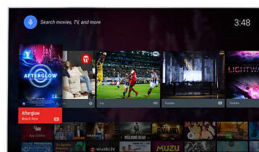

Quad Core + Android

Philips Quad Core-processoren samarbejder med Android-plattformen og leverer en spændende spiloplevelse. Med Android på TV'et kan du navigere rundt, starte apps og afspille videoer på en måde, der er superhurtig, superintuitiv og supersjov.