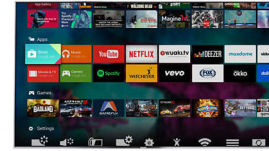

TV-indhold

Google Play Store og Philips App Gallery går længere end de traditionelle TV-programmer og tilbyder dig en stor onlinesamling af film, TV, musik, apps og spil. En 16 GB hukommelse, der kan udvides, betyder, at der er masser af plads til at gemme alt dit yndlingsindhold og installere flere apps.