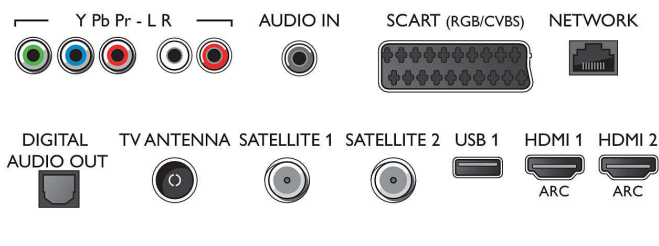

Specifikationer

Ambilight

- Ambilight-funktioner: Tilpasning til vægfarve, Lounge-tilstand, Spil-tilstand, Ambilight+hue
- Ambilight-version: 3-sidet

Billede/display

- Billedformat: 16:9
- Diagonal skærmstørrelse (tommer): 55 tommer
- Diagonal skærmstørrelse (metrisk): 139 cm
- Display: 4K Ultra HD LED

- Panelopløsning: 3840x2160
- 3D: Aktiv 3D, 2 Player Full Screen Gaming*, 2D til 3D-konvertering, Automatisk 3D-registrering
- Lysstyrke: 400 cd/m²
- Picture engine: Pixel Precise Ultra HD
- Billedforbedring: Perfect Natural Motion, 1400 Hz Perfect Motion Rate, Micro Dimming Pro, Ekstra høj opløsning

Understøttet skærmopløsning

- Computerindgange på alle HDMI: ved 60 Hz, op til 4K Ultra HD 3840x2160
- Videoindgange på alle HDMI: ved 24, 25, 30, 50, 60 Hz, op til 4K Ultra HD 3840x2160p

Tuner/modtagelse/transmission

- Digital TV: 2x DVB-T/T2/C/S/S2
- Videoafspilning: NTSC, PAL, SECAM
- MPEG-support: MPEG-2, MPEG-4

Connections

Side

Rear