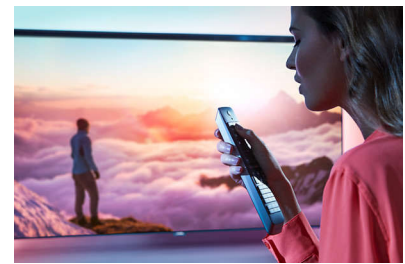

Smart-interaktion

Vi har gjort vores nye fjernbetjeninger lige så sjove at bruge som de Android TV, de er parret med. Indlæs tekst vha. Google Voice* eller et komplet Qwerty-tastatur. Start app'en ved at sige: "Åbn YouTube". Gå dine familiefotos igennem på vores berøringfølsomme styreplade. Eller du kan bare bruge den som en klassisk fjernbetjening.