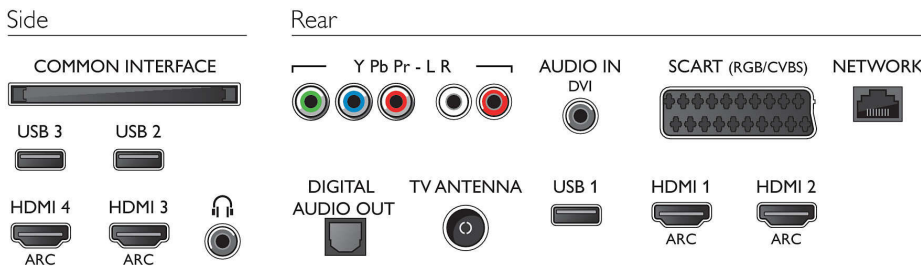

Virta

- Verkkovirta: Vaihtovirta: 220–240 V, 50/60 Hz
- Ympäristön lämpötila: 5–35 °C
- Virrankulutus valmiustilassa: $0,5\text{ W}$
- Energiatohokkuusluokka: A+
- EU:n energiatohokkuusmerkintä: 38 W
- Virransäästöominaisuus: Automaattinen virrankatkaisujastin, Kuvanmykistys (radio)
- Virrankulutus laitteen ollessa sammutettuna: $0,3$
- Vuosittainen energiankulutus: 55 kWh

Lisätarvikkeet

- Mukana tulevat lisätarvikkeet: Kaukosäädin, 2 AAA-paristoa, Pöytäjalusta, Virtajohto, Pikaopas, Laki- ja turvallisuusiesite

Mitat

- Laitteen leveys: 918 mm
- Laitteen korkeus: 531 mm
- Laitteen syvyys: 64 mm
- Laitteen paino: 8,8 kg
- Laitteen leveys (jalustan kanssa): 918 mm
- Laitteen korkeus (jalustan kanssa): 594 mm
- Laitteen syvyys (jalustan kanssa): 213 mm
- Tuotteen paino (+jalusta): 10.2 kg
- Laatikon leveys: 1060 mm
- Laatikon korkeus: 625 mm
- Laatikon syvyys: 131 mm
- Paino pakattuna: 11,4 kg
- Sopii seinätelineeseen: 200 x 200 mm

Connections

Julkaisupäivä 2023-10-18

Versio: 4.2.1

EAN: 87 18863 00274 2

© 2023 Koninklijke Philips N.V.
Kaikki oikeudet pidätetään.

Tiedot voivat muuttua ilman erillistä ilmoitusta.
Tavaramerkit ovat Koninklijke Philips N.V:n tai omistajiansa omaisuutta.

www.philips.com

- Ohjelmaoppaan sisältö (enintään 8 päivää) vaihtelee maittain ja palveluntarjoajan mukaan.
- Käytettävissä olevat Android-sovellukset vaihtelevat maittain. Lisätietoja on paikallisessa Google Play Storessa.
- Energiankulutus ilmoitetaan kilowattitunteina vuodessa, ja se perustuu virrankulutukseen, jossa televisiota käytetään 4 tuntia päivässä 365 päivän ajan. Todellinen energiankulutus riippuu television käytöstä.
- TV tukee maksuttomien kanavien DVB-vastaanottoa. Kaikkia DVB-operaattoreita ei ehkä tueta. Ajantasainen luettelo on Philips-tukivestuston FAQ-osassa. Jotkin operaattorit saattavat edellyttää CA-moduulia ja tilausta. Kysy lisätietoja operaattorilta.
- (Philips) yhteensopiva vain tietyin Philips-soittimen kanssa.
- Google Cast -toiminnon käyttäminen vaatii Google Cast Ready -sovelluksen ja -laitteen. Lisätietoja on Google Cast -tuotesivulla.
- Philipsin kaukosäädinsovellus ja siihen liittyvät ominaisuudet vaihtelevat TV-mallin, operaattorin, maan, älylaitteen ja käyttöjärjestelmän mukaan. Lisätietoja on osoitteessa www.philips.com/TVRemoteapp.
- Smart TV -sovellusvalikoima vaihtelee TV-mallin ja maan mukaan. Lisätietoja on osoitteessa www.philips.com/smarttv.
- USB-tallennus toimii vain digikanavilla. Tallennusta voi rajoittaa lähetyksiojennus (CI+). Maa- ja kanavakohtaisia rajoituksia saattaa olla.
- Wi-Fi Miracast -yhteensopivuus: Android 4.2 tai sitä uudempi. Lisätietoja on laitteen käyttöohjeissa.