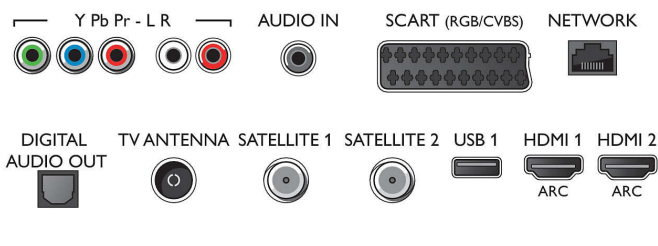

Izuzetno tanki 4K UHD televizor sa sustavom Android™
121 cm (48") 4K Ultra HD LED televizor, Četverojezgreni, 16 GB, proširiv, Dvostruki tuner DVB-T/T2/C/S/S2

48PUS7600/12

Specifikacije

Ambilight

- Ambilight značajke: Mogućnost prilagodbe boji zida, Način rada sa svjetlom za opuštanje, Način rada za igre, Ambilight+Hue
- Ambilight verzija: s 3 strane

Slika/Prikaz

- Omjer širine i visine: 16:9
- Veličina dijagonale zaslona (inč): 48 inča
- Dijagonala zaslona (u cm): 121 cm

- Zaslona: 4K Ultra HD LED
- Rezolucija zaslona: 3840 x 2160
- 3D: Aktivni 3D, Igranje za dva igrača uz prikaz preko cijelog zaslona*, Konverzija 2D u 3D, Automatsko 3D prepoznavanje
- Svjetlina: 400 cd/m²
- Program za obradu slike: Pixel Precise Ultra HD
- Napredne značajke slike: Perfect Natural Motion, 1400 Hz Perfect Motion Rate, Micro Dimming Pro, Ultra Resolution

Podržana rezolucija zaslona

- Računalni ulazi na svim HDMI: pri 60 Hz, do 4K Ultra HD 3840x2160
- Video ulazi na svim HDMI: pri 24, 25, 30, 50, 60 Hz, do 4K Ultra HD 3840x2160p

Tjuner / Prijem / Prijenos

- Digitalni televizor: 2x DVB-T/T2/C/S/S2
- Reprodukcija videozapisa: NTSC, PAL, SECAM
- Podrška za MPEG: MPEG2, MPEG4

Connections

Side

Rear