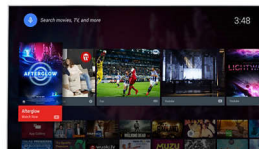

Četverojezgreni procesor i Android

Četverojezgreni procesor tvrtke Philips u kombinaciji sa snagom koju donosi Android pruža uzbudljiv doživljaj igranja. Sustav Android na televizoru omogućava vam navigaciju, pokretanje aplikacija i reprodukciju videozapisa

na način koji je izuzetno brz, intuitivan i zabavan.